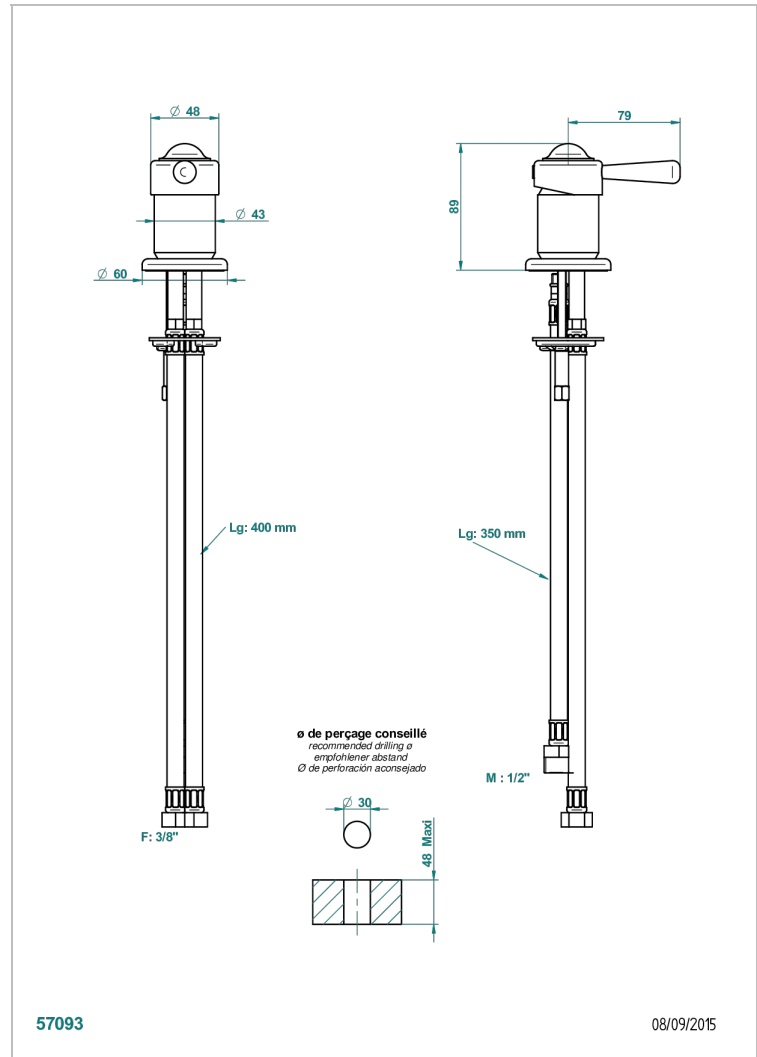

BEAUBOURG MIT HEBEL

G7B-6523

Einhebelmischer zur Standmontage

THG[®]
PARIS

EIGENSCHAFTEN

- NF : NF EN 817 - I - Chrome

ZERTIFIZIERUNGEN

VERFÜGBARE OBERFLÄCHEN