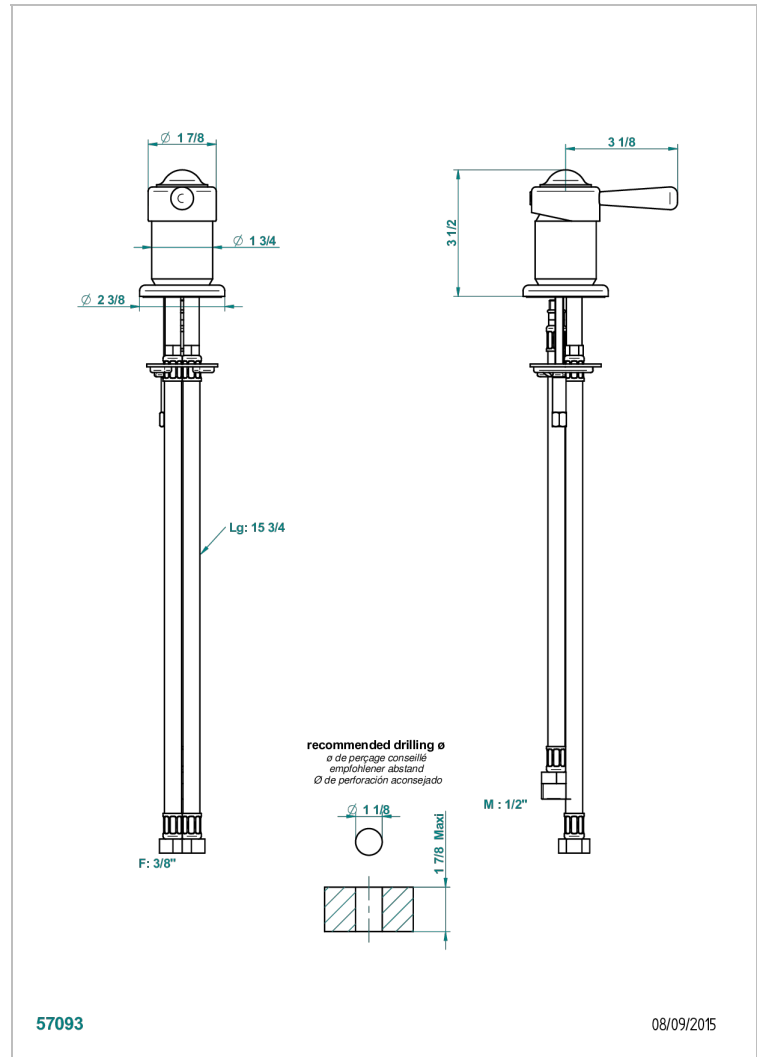

# BEAUBOURG MIT HEBEL

G7B-6523

Einhebelmischer zur Standmontage

THG<sup>®</sup>  
PARIS