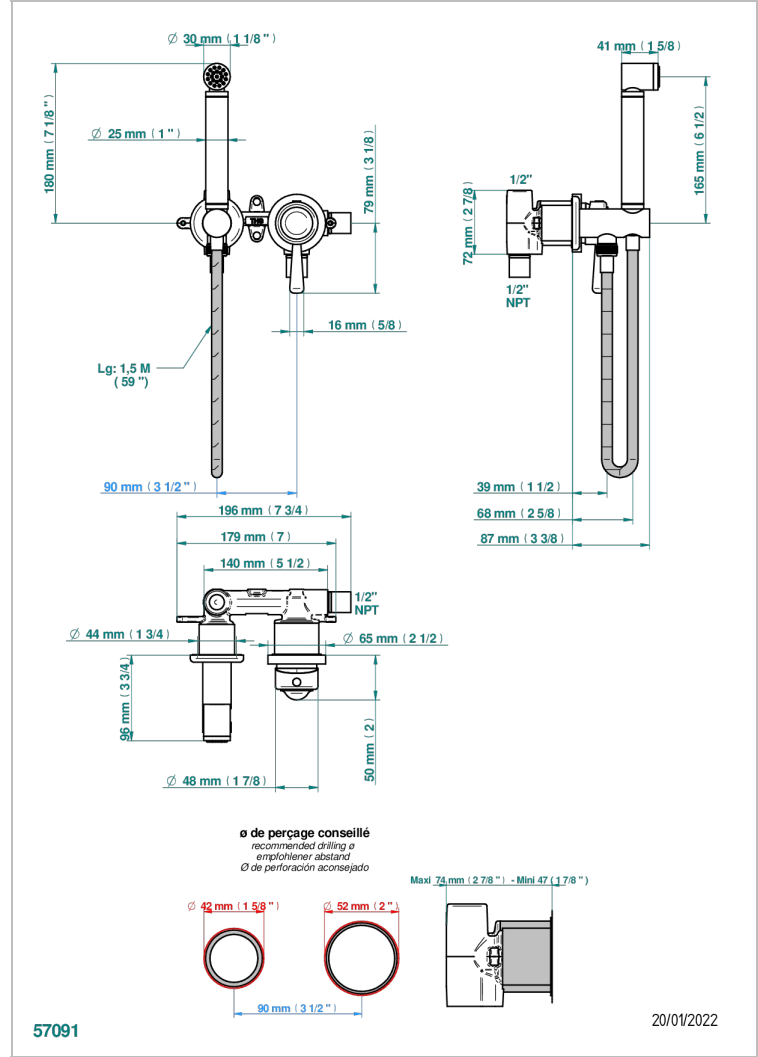

# THG® PARIS

G7B-5840/MUS

Ensemble hygiénique comprenant : mitigeur, flexible renforcé 1,25 m, douchette hygiénique sans gâchette sur sortie murale avec support standard américain

## CARACTÉRISTIQUES

- Douchette alimentée par un mitigeur pour plus de confort
- Flexible métallique 1,25 m renforcé
- Douchette en laiton sans gâchette avec réducteur de débit et clapet anti-retour
- Raccordement aux standards US

## SPECIFICATIONS TECHNIQUES

- Recommandé : 3 bars (max. 5 bars) - Advised : 43,5 psi (max. 72 psi)
- 9,5 l/min à 3 bars (2.5 gpm at 43.5 psi)