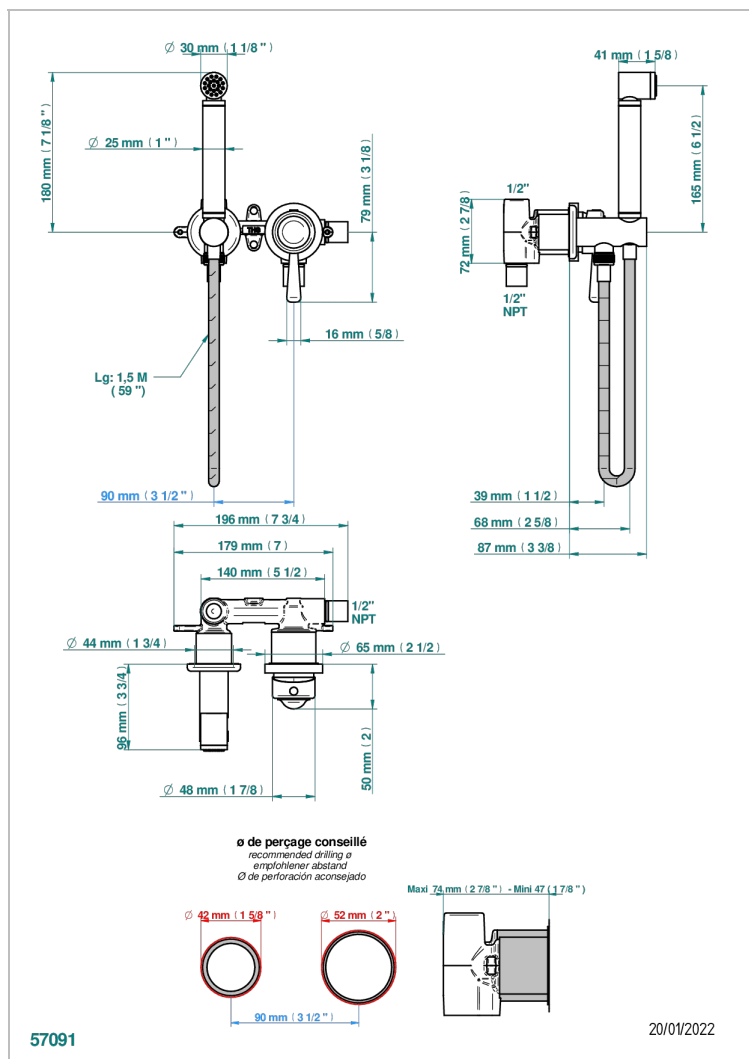

BEAUBOURG CON MANETAS

G7B-5840/MUS

Ensemble hygiénique comprenant : mitigeur, flexible renforcé 1,25 m, douchette hygiénique sans gâchette sur sortie murale avec support standard américain

CARACTERÍSTICAS

- Beaubourg con manetas
- Ensemble hygiénique comprenant : mitigeur, flexible renforcé 1,25 m, douchette hygiénique sans gâchette sur sortie murale avec support standard américain

ESPECIFICACIONES TÉCNICAS

- Recommandé : 3 bars (max. 5 bars) - Advised : 43,5 psi (max. 72 psi)
- 9,5 l/min à 3 bars (2.5 gpm at 43.5 psi)

ACABADOS DISPONIBLES

Bronce claro - D01
Cerámica negra mate - D30
Cromo - A02
Cromo / dorado - G02
Cromo mate - C02
Dorado - F01