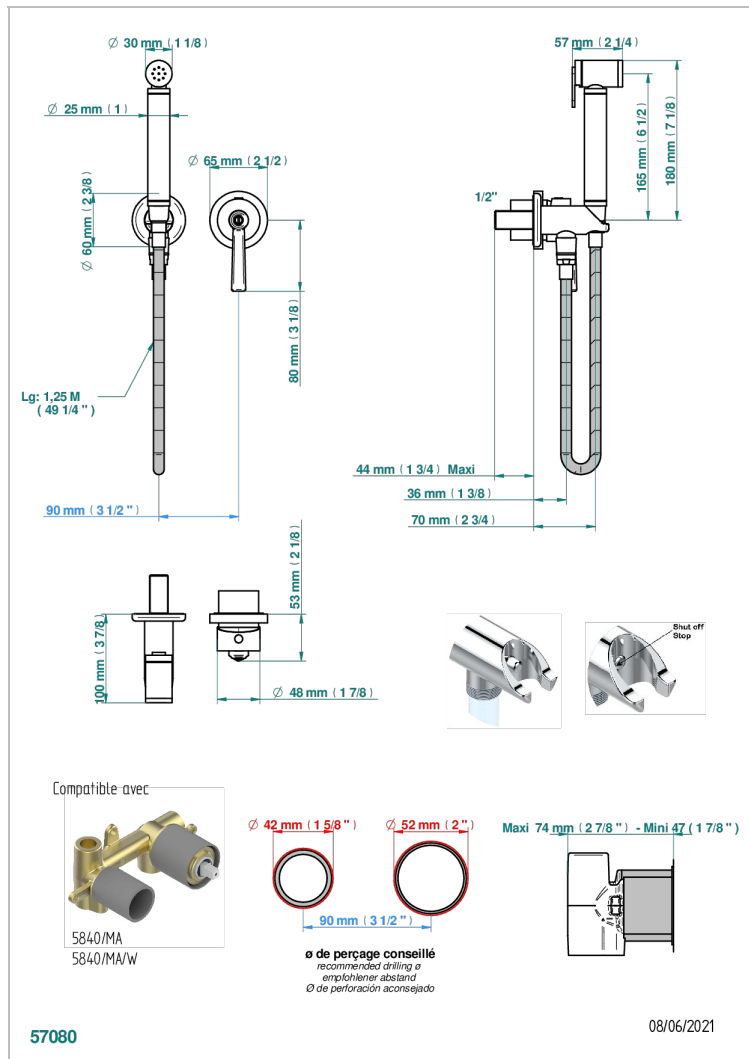

CLUB SAINT-GERMAIN CON MANETAS

G7J-5840/MBG

Parte externa del conjunto higiénico con mezclador, flexo reforzado 1m25, tele-ducha con gatillo, y tope de seguridad integrado en la toma de agua

CARACTERÍSTICAS

- ACS : 19ACCLY412

ESTÁNDAR

PRODUCTOS RELACIONADOS

- Ref. G00-5840/MA Parte empotrada para mezclador mural con salida hembra 1/2

ACABADOS DISPONIBLES

Bronce claro - D01
Cerámica negra mate - D30
Cromo - A02
Cromo / dorado - G02
Cromo mate - C02
Dorado - F01