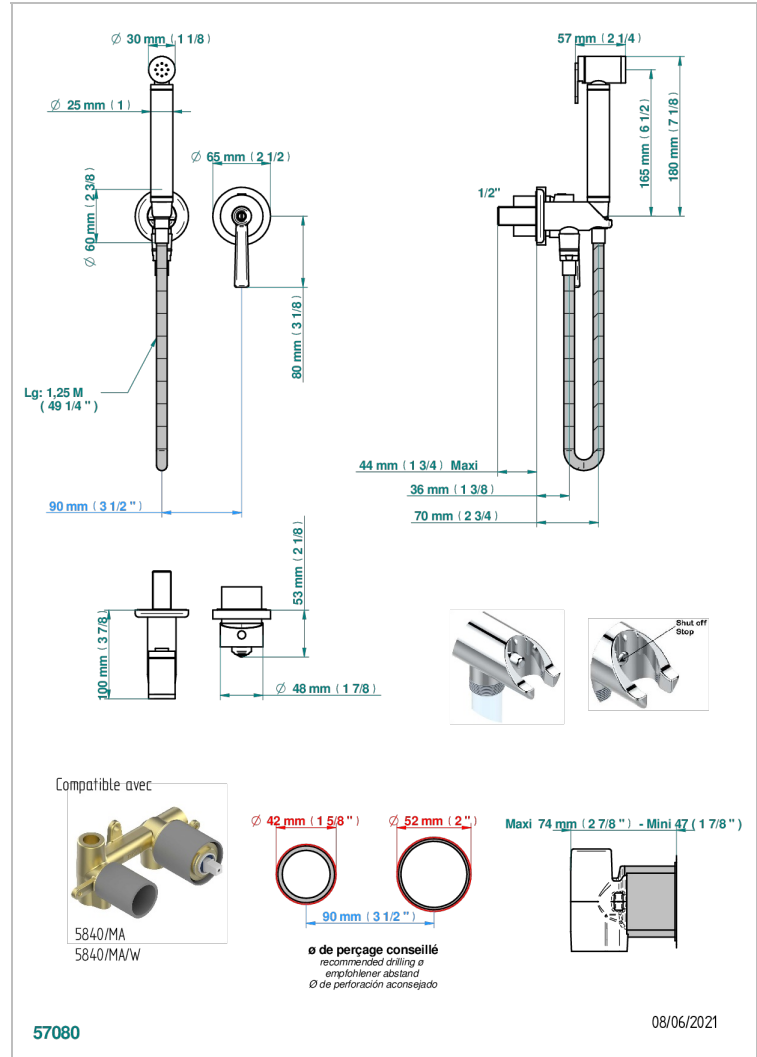

SAINT-GERMAIN CON MANETAS

G7D-5840/MBG

Parte externa del conjunto higiénico con mezclador, flexo reforzado 1m25, tele-ducha con gatillo, y tope de seguridad integrado en la toma de agua

CARACTERÍSTICAS

- ACS : 19ACCLY412

ESTÁNDAR

PRODUCTOS RELACIONADOS

- Ref. G00-5840/MAUS Rough parts for concealed wall-mounted mixer with 1/2" outlet

ACABADOS DISPONIBLES

Bronce claro - D01
Cerámica negra mate - D30
Cromo - A02
Cromo / dorado - G02
Cromo mate - C02
Dorado - F01