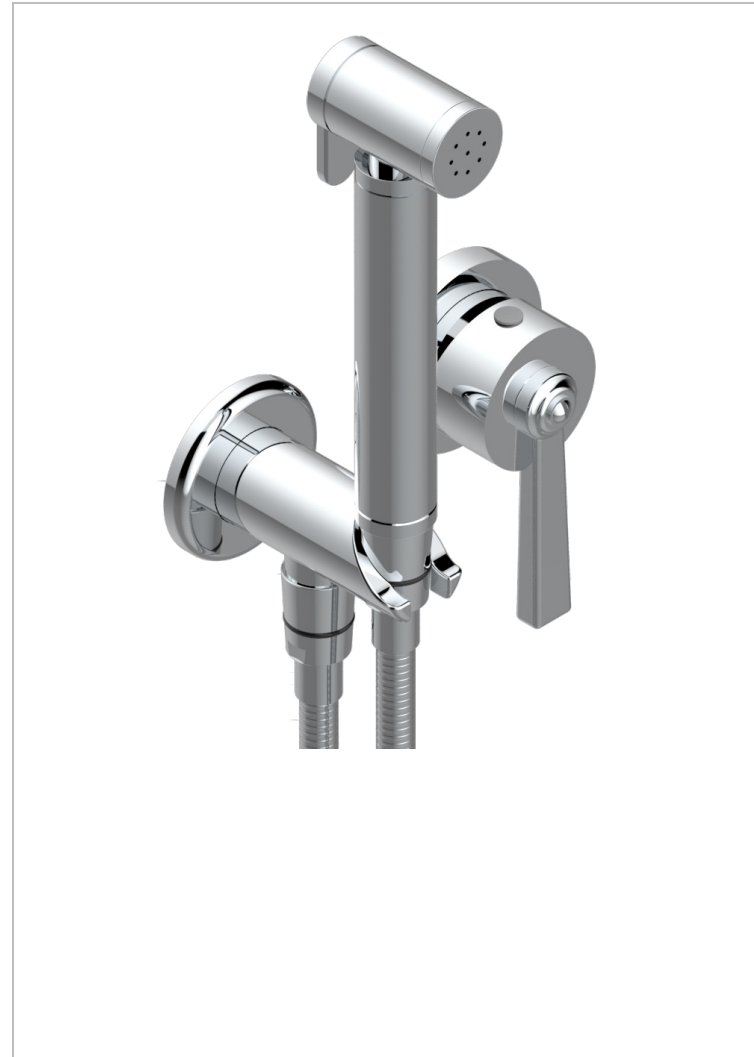

SAINT-GERMAIN CON MANETAS

G7D-5840/MBG

Parte externa del conjunto higiénico con mezclador, flexo reforzado 1m25, tele-ducha con gatillo, y tope de seguridad integrado en la toma de agua

CARACTERÍSTICAS

- ACS : 19ACCLY412

ESTÁNDAR

PRODUCTOS RELACIONADOS

- Ref. G00-5840/MAUS Rough parts for concealed wall-mounted mixer with 1/2" outlet

ACABADOS DISPONIBLES

Bronce claro - D01
Cerámica negra mate - D30
Cromo - A02
Cromo / dorado - G02
Cromo mate - C02
Dorado - F01