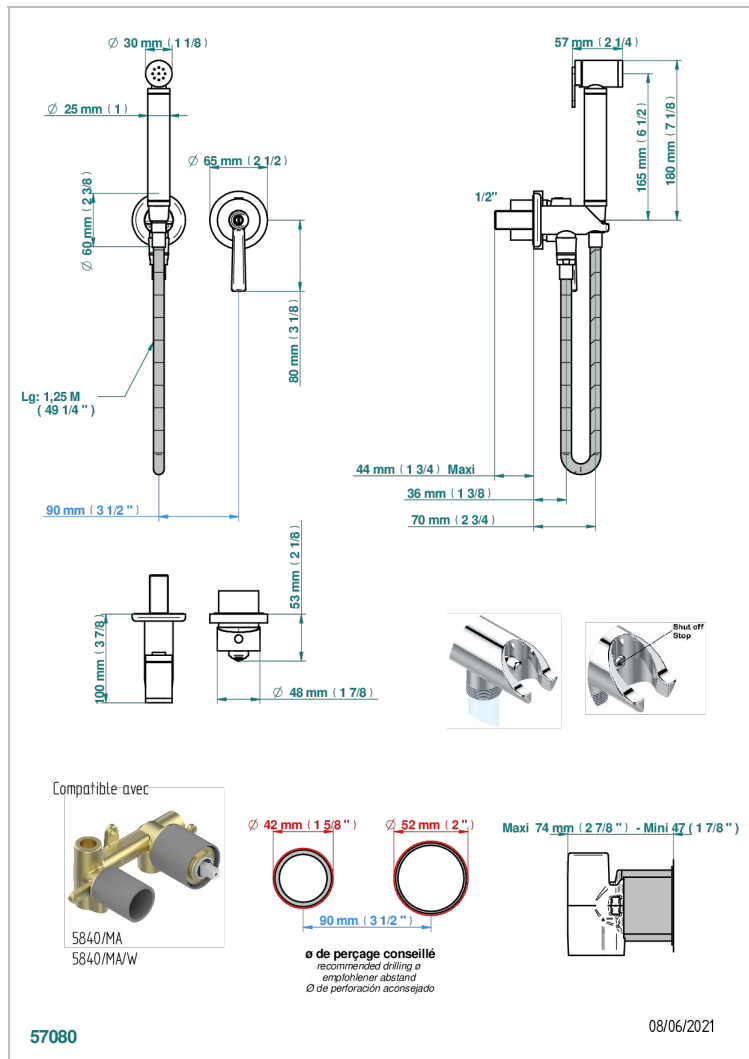

SAINT-GERMAIN CON MANETAS

G7D-5840/MBG

Parte externa del conjunto higiénico con mezclador, flexo reforzado 1m25, tele-ducha con gatillo, y tope de seguridad integrado en la toma de agua

CARACTERÍSTICAS

- ACS : 19ACCLY412

ESTÁNDAR

PRODUCTOS RELACIONADOS

- Ref. G00-5840/MA Parte empotrada para mezclador mural con salida hembra 1/2

ACABADOS DISPONIBLES

Bronce claro - D01
Cerámica negra mate - D30
Cromo - A02
Cromo / dorado - G02
Cromo mate - C02
Dorado - F01