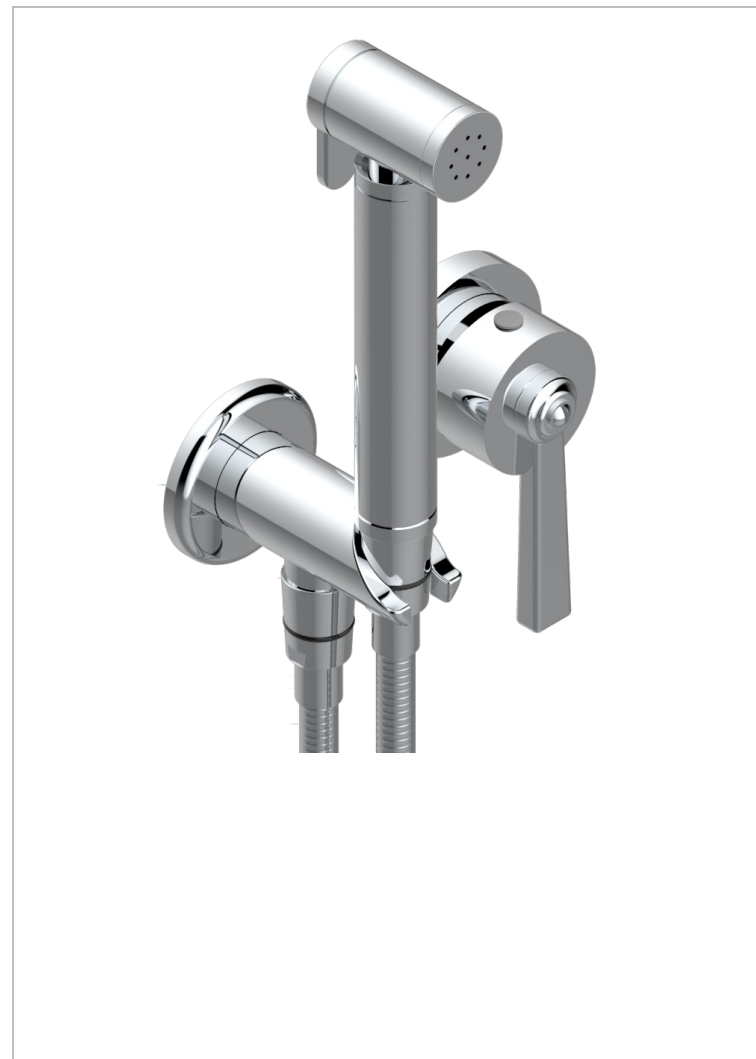

SAINT-GERMAIN CON MANETAS

G7D-5840/MBG

Parte externa del conjunto higiénico con mezclador, flexo reforzado 1m25, tele-ducha con gatillo, y tope de seguridad integrado en la toma de agua

CARACTERÍSTICAS

- ACS : 19ACCLY412

ESTÁNDAR

PRODUCTOS RELACIONADOS

- Ref. G00-5840/MA Parte empotrada para mezclador mural con salida hembra 1/2

ACABADOS DISPONIBLES

Bronce claro - D01
Cerámica negra mate - D30
Cromo - A02
Cromo / dorado - G02
Cromo mate - C02
Dorado - F01