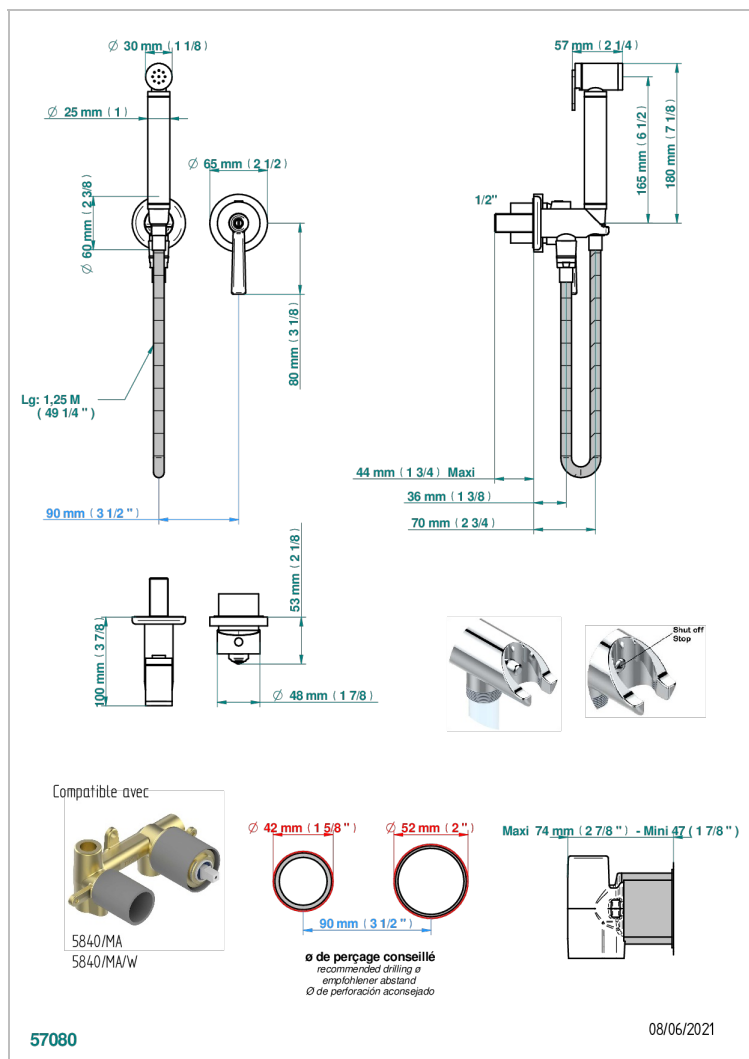

Trim only for WC douche including: trigger spray, wall mounted single lever mixer, reinforced hose (1.25m), wall outlet with integrated elbow with safety stopper

EIGENSCHAFTEN

- ACS : 19ACCLY412

ZERTIFIZIERUNGEN

ÄHNLICHE PRODUKTE

- Ref. G00-5840/MA Up-teil für up-mischer, 1/2"

VERFÜGBARE OBERFLÄCHEN

Altnickel - H28
 Blassgold - F30
 Blassgold matt unlackiert - F31
 Bronze hell - D01
 Chrom - A02
 Chrom / gold - G02

Pvd graphite - H64
 Pvd graphite matt - H65
 Pvd messing - H49
 Pvd messing matt - H50
 Pvd nickel - H55
 Pvd nickel matt - H56

Pvd umber - H66
 Pvd umber matt - H67
 Silbernickel - B01

TECHNISCHE DATEN