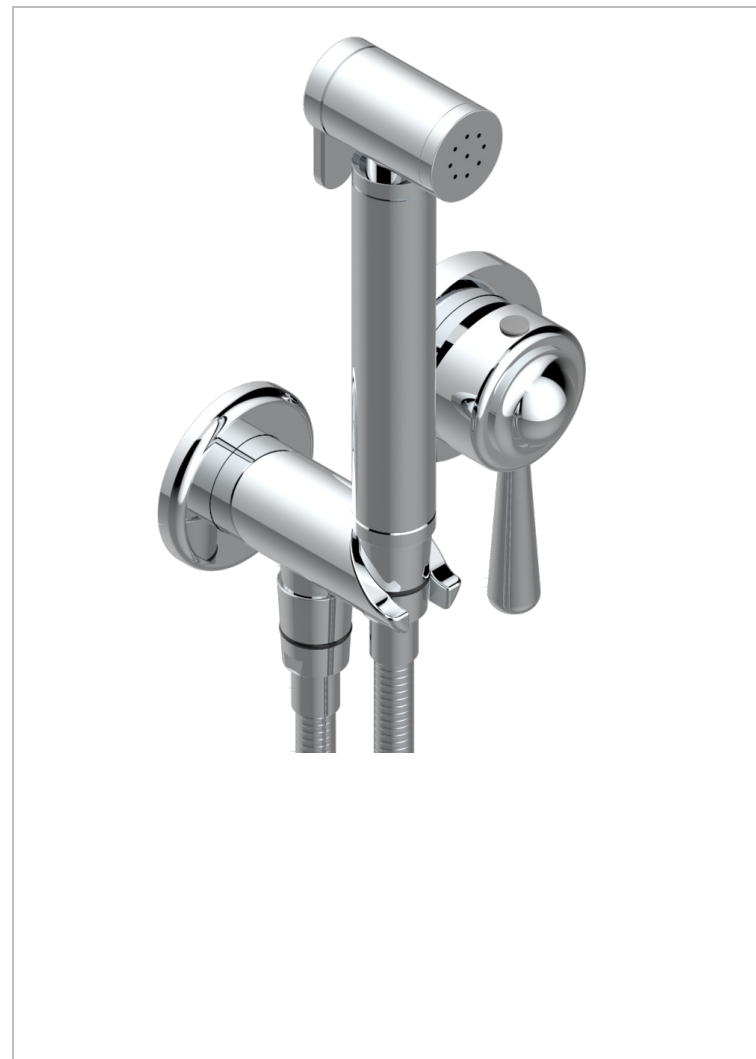

# BEUBOURG CON MANETAS

G7B-5840/MBG

Parte externa del conjunto higiénico con mezclador, flexo reforzado 1m25, tele-ducha con gatillo, y tope de seguridad integrado en la toma de agua

## CARACTERÍSTICAS

- ACS : 19ACCLY412

## PRODUCTOS RELACIONADOS

- Ref. G00-5840/MAUS Rough parts for concealed wall-mounted mixer with 1/2" outlet