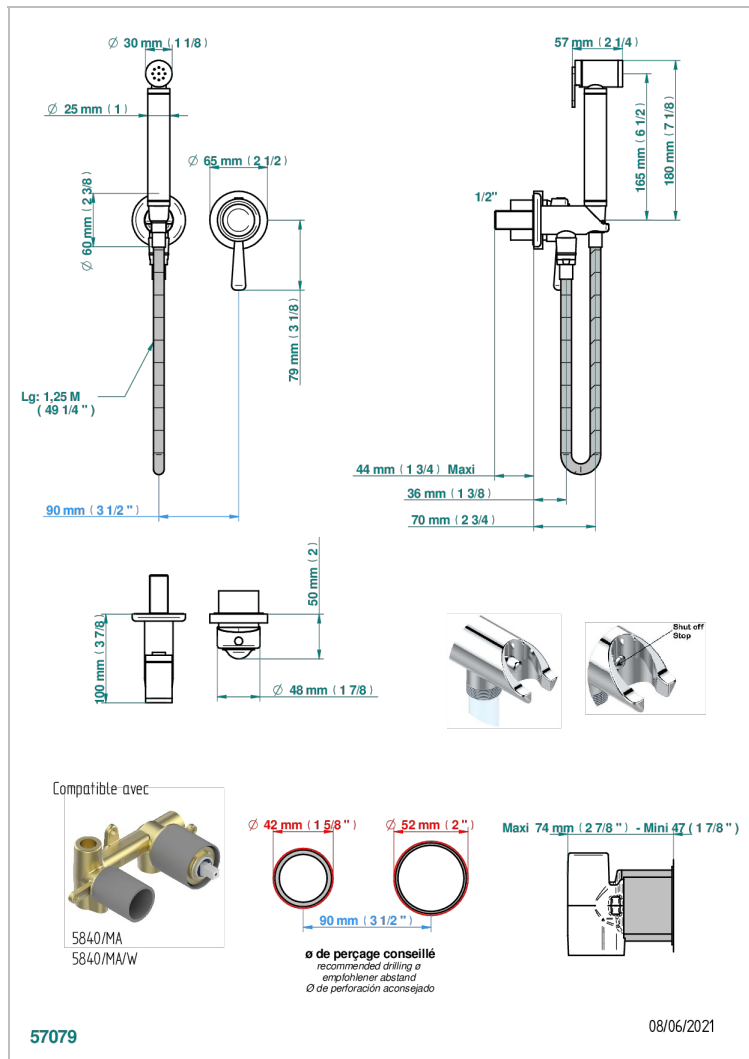

# BEUBOURG CON MANETAS

G7B-5840/MBG

Parte externa del conjunto higiénico con mezclador, flexo reforzado 1m25, tele-ducha con gatillo, y tope de seguridad integrado en la toma de agua

## CARACTERÍSTICAS

- ACS : 19ACCLY412

## PRODUCTOS RELACIONADOS

- Ref. G00-5840/MAUS Rough parts for concealed wall-mounted mixer with 1/2" outlet