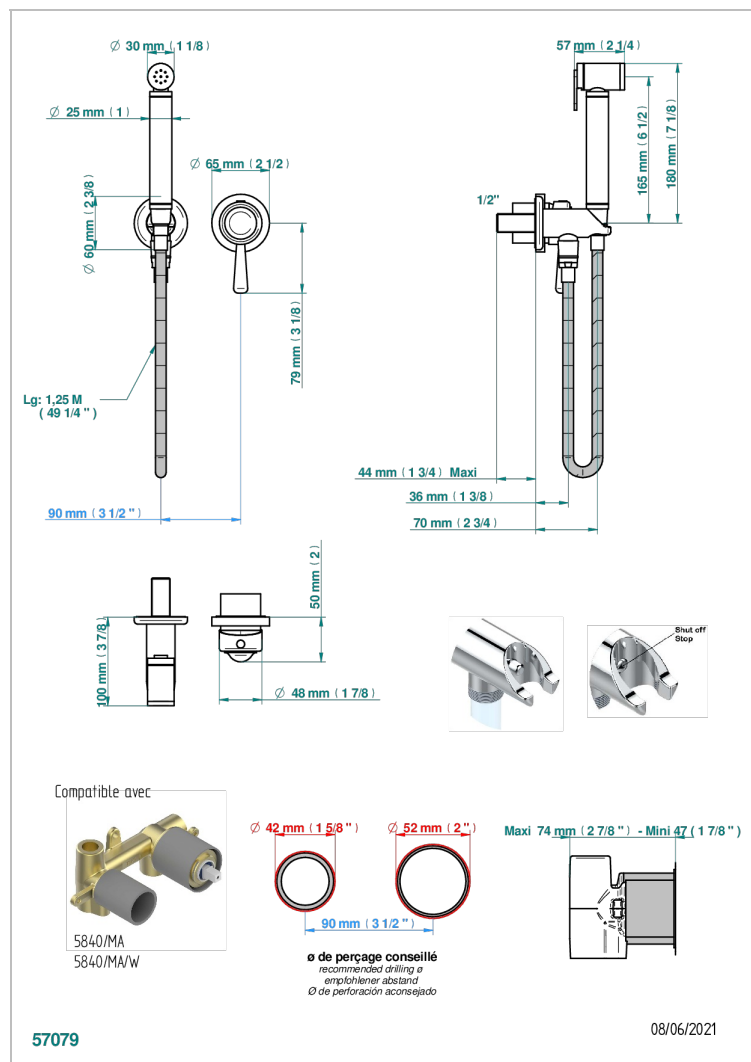

BEUBOURG A MANETTES

G7B-5840/MBG

THG
PARIS

Garniture pour ensemble hygiénique comprenant : mitigeur, flexible renforcé 1,25 m, douchette à gâchette, et butée de sécurité intégrée sur sortie murale

CARACTÉRISTIQUES

- ACS : 19ACCLY412

CERTIFICATIONS

PRODUITS ASSOCIÉS

- Ref. G00-5840/MA Partie à encastrer pour mitigeur mural à encastrer avec sortie F 1/2

FINITIONS DISPONIBLES

Bronze clair - D01
Chromé - A02
Chromé / doré - G02
Chromé mat - C02
Doré brillant - F01
Doré mat - F07