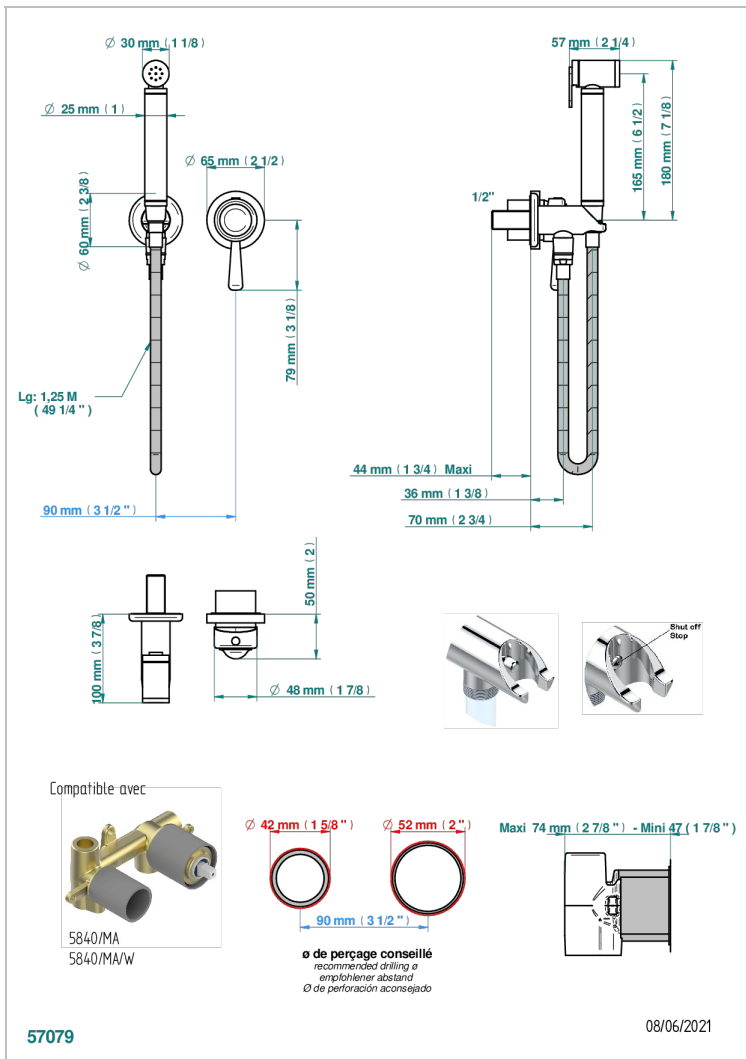

BEAUBOURG CON MANETAS

G7B-5840/MBG

Parte externa del conjunto higiénico con mezclador, flexo reforzado 1m25, tele-ducha con gatillo, y tope de seguridad integrado en la toma de agua

CARACTERÍSTICAS

- ACS : 19ACCLY412

ESTÁNDAR

PRODUCTOS RELACIONADOS

- Ref. G00-5840/MA Parte empotrada para mezclador mural con salida hembra 1/2

ACABADOS DISPONIBLES

Bronce claro - D01
Cerámica negra mate - D30
Cromo - A02
Cromo / dorado - G02
Cromo mate - C02
Dorado - F01