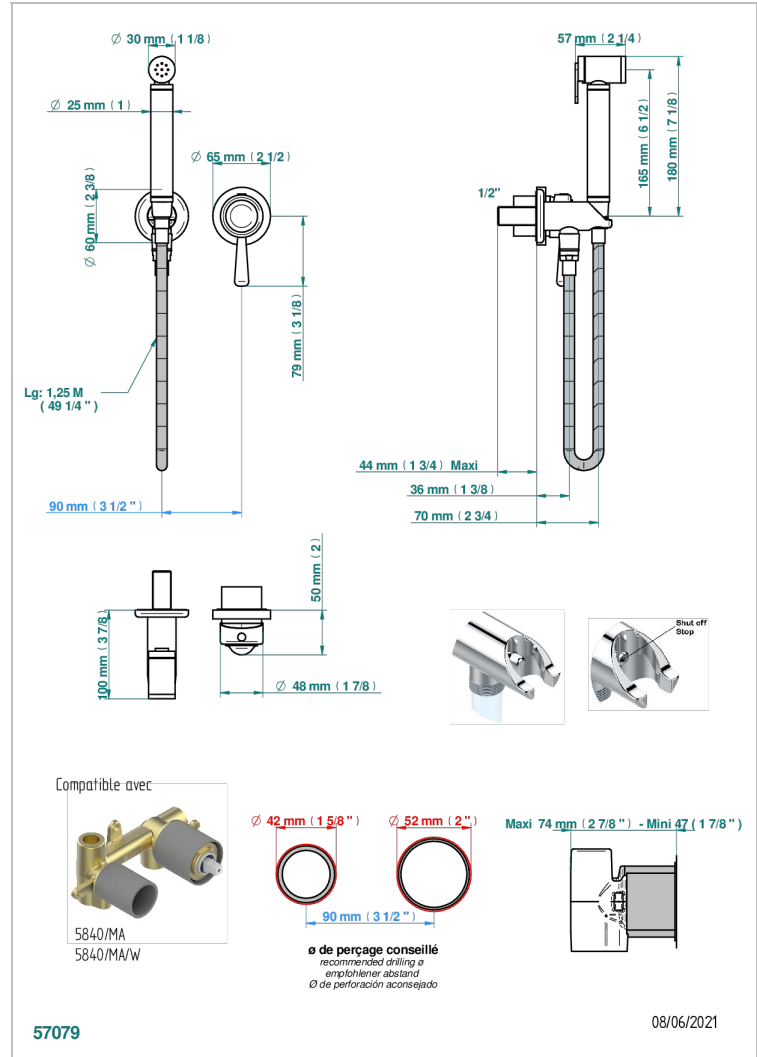

Trim only for WC douche including: trigger spray, wall mounted single lever mixer, reinforced hose (1.25m), wall outlet with integrated elbow with safety stopper

EIGENSCHAFTEN

- ACS : 19ACCLY412

ZERTIFIZIERUNGEN

ÄHNLICHE PRODUKTE

- Ref. G00-5840/MA Up-teil für up-mischer, 1/2"

VERFÜGBARE OBERFLÄCHEN

Altnickel - H28
 Blassgold - F30
 Blassgold matt unlackiert - F31
 Bronze hell - D01
 Chrom - A02
 Chrom / gold - G02