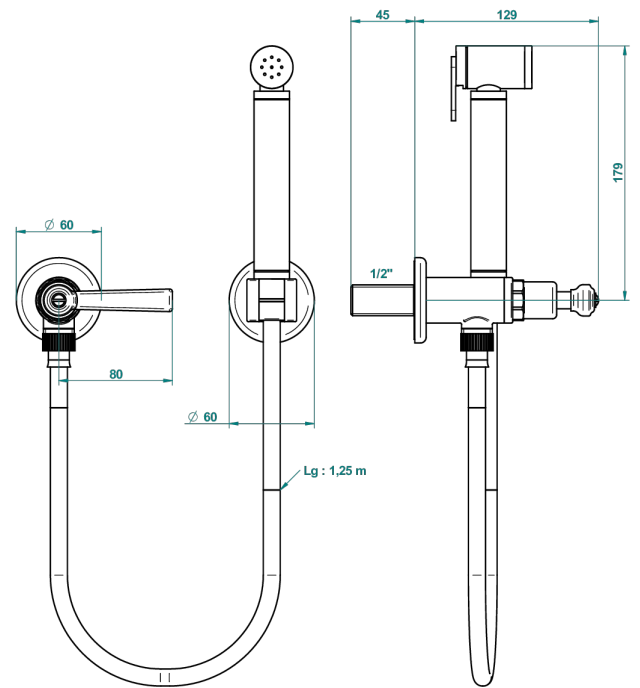

SAINT-GERMAIN CON MANETAS

G7D-5840/8

THG[®]
PARIS

Conjunto higiénico con llave de paso, flexo reforzado 1m25, tele-ducha con gatillo y gancho.

57072

03/09/2015

CARACTERÍSTICAS

- ACS : 19ACCLY406

ESTÁNDAR

ESPECIFICACIONES TÉCNICAS

- Recommandé : 3 bars (max. 5 bars) - Advised : 43,5 psi (max. 72 psi)
- 9,5 l/min à 3 bars (2.5 gpm at 43.5 psi)

ACABADOS DISPONIBLES

Bronce claro - D01
Cerámica negra mate - D30
Cromo - A02
Cromo / dorado - G02
Cromo mate - C02
Dorado - F01