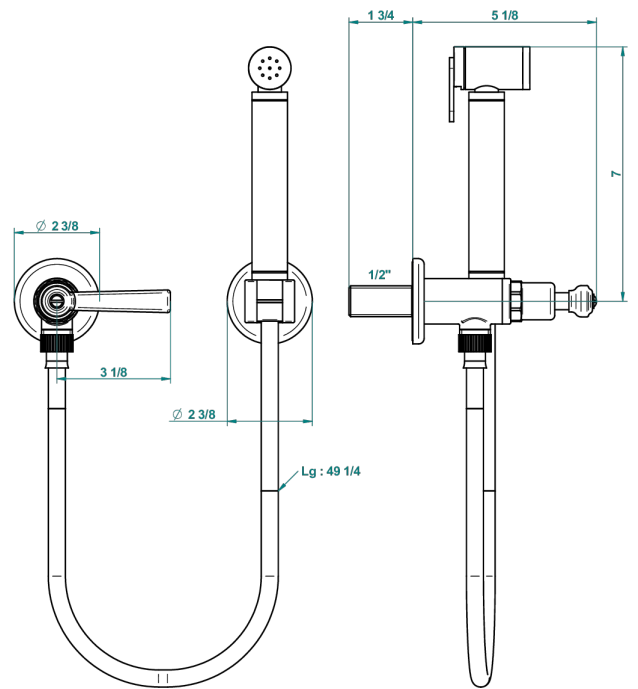

SAINT-GERMAIN CON MANETAS

G7D-5840/8

THG[®]
PARIS

Conjunto higiénico con llave de paso, flexo reforzado 1m25, tele-ducha con gatillo y gancho.

57072

03/09/2015

CARACTERÍSTICAS

- ACS : 19ACCLY406

ESPECIFICACIONES TÉCNICAS

- Recommandé : 3 bars (max. 5 bars) - Advised : 43,5 psi (max. 72 psi)
- 9,5 l/min à 3 bars (2.5 gpm at 43.5 psi)

ESTÁNDAR

ACABADOS DISPONIBLES

Bronce claro - D01
Cerámica negra mate - D30
Cromo - A02
Cromo / dorado - G02
Cromo mate - C02
Dorado - F01