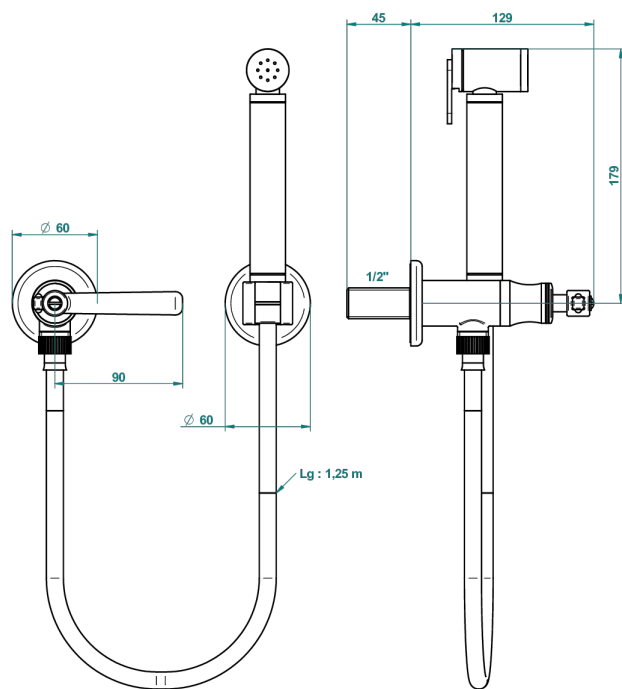

BEAUBOURG CON MANETAS

G7B-5840/8

THG[®]
PARIS

Conjunto higiénico con llave de paso, flexo reforzado 1m25, tele-ducha con gatillo y gancho.

57071

03/09/2015

CARACTERÍSTICAS

- ACS : 19ACCLY406

ESTÁNDAR

ACABADOS DISPONIBLES

Bronce claro - D01
Cerámica negra mate - D30
Cromo - A02
Cromo / dorado - G02
Cromo mate - C02
Dorado - F01

Dorado mate - F07
Dorado pálido - F30
Dorado pálido mate (sin barniz) - F31
Natural smoked Brass - A13
Níquel - B01
Níquel mate - C01