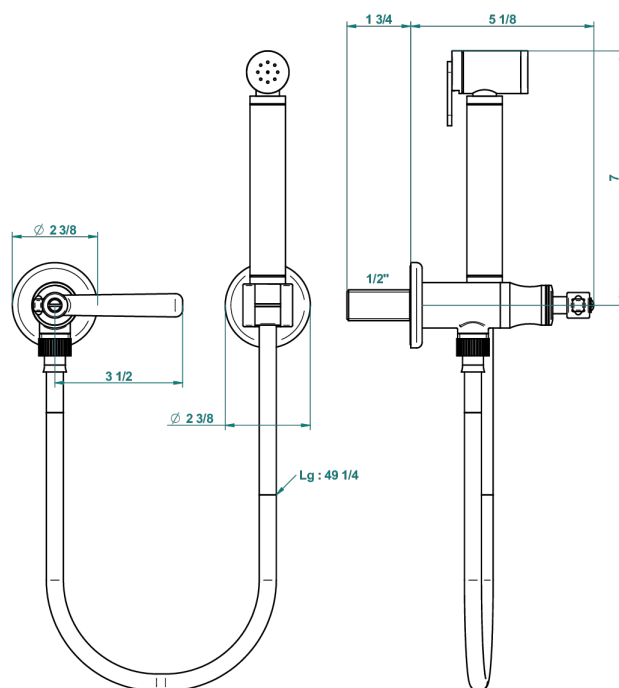

# BEAUBOURG CON MANETAS

G7B-5840/8

THG<sup>®</sup>  
PARIS

Conjunto higiénico con llave de paso, flexo reforzado 1m25, tele-ducha con gatillo y gancho.

57071

03/09/2015

## CARACTERÍSTICAS

- ACS : 19ACCLY406