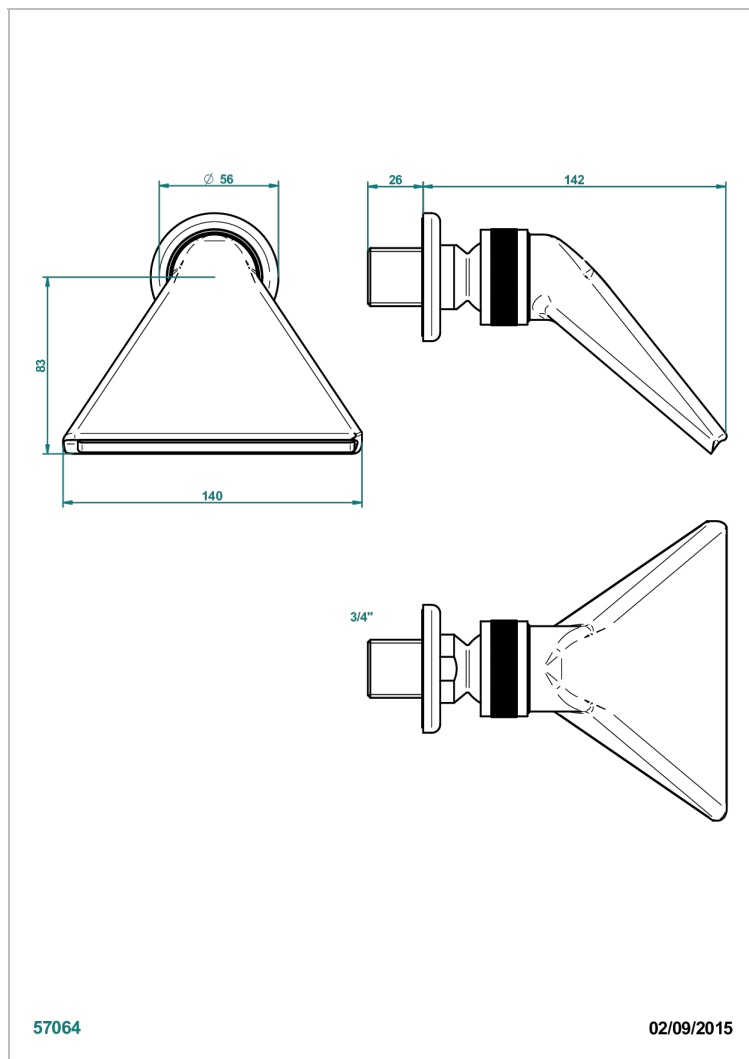

CLUB SAINT-GERMAIN A MANETTES

G7J-3640

Douche sportive 3/4"

THG[®]
PARIS

CARACTÉRISTIQUES

- Club Saint-Germain à manettes
- Douche sportive 3/4"

FINITIONS DISPONIBLES

Bronze clair - D01
Chromé - A02
Chromé / doré - G02
Chromé mat - C02
Doré brillant - F01
Doré mat - F07