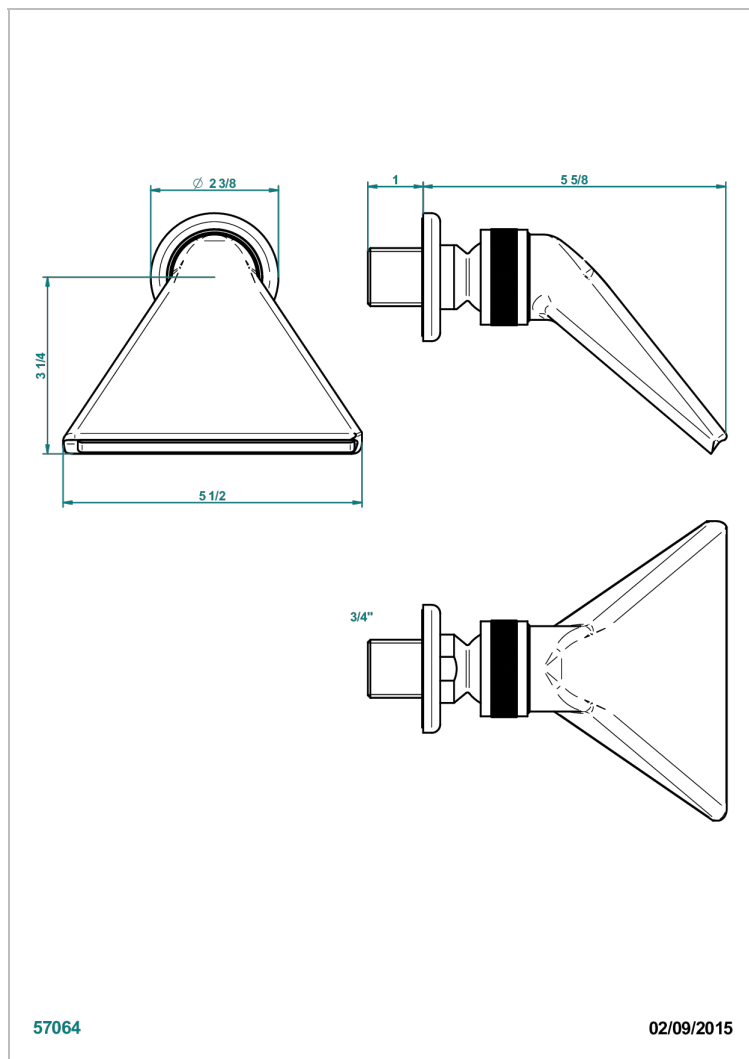

# CLUB SAINT-GERMAIN A MANETTES

G7J-3640

Douche sportive 3/4"

THG<sup>®</sup>  
PARIS

## CARACTÉRISTIQUES

- Club Saint-Germain à manettes
- Douche sportive 3/4"