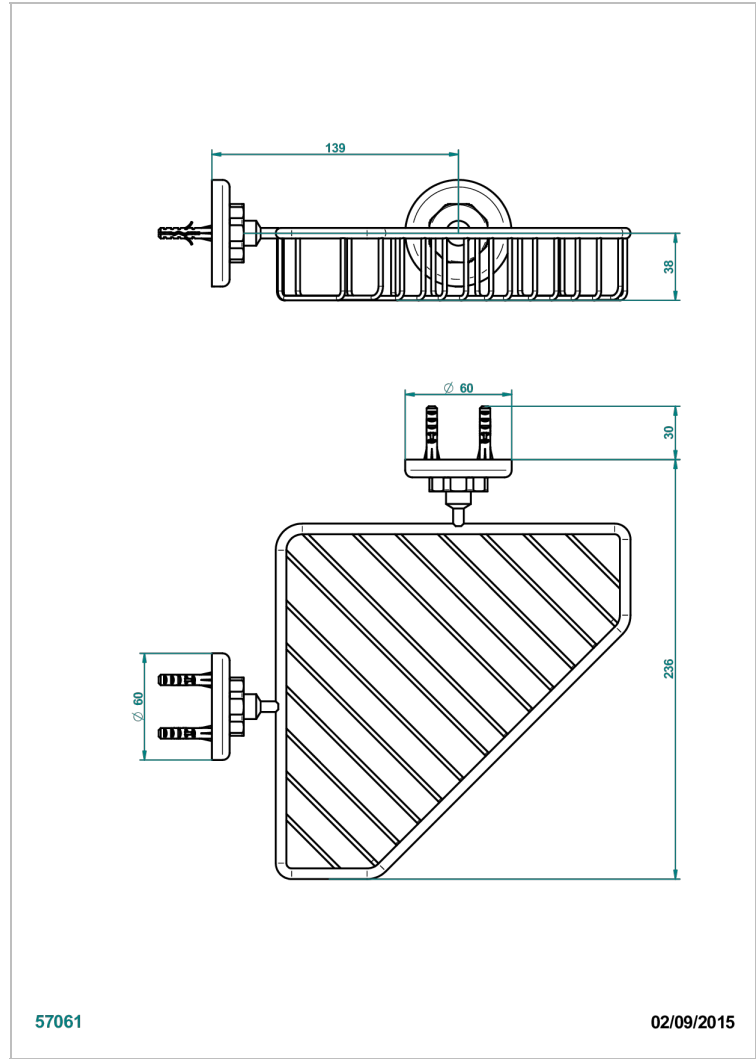

CLUB SAINT-GERMAIN A MANETTES

G7J-3623

Porte-savon fil d'angle 200x200 mm avec rosaces

THG[®]
PARIS

57061

02/09/2015

CARACTÉRISTIQUES

- Club Saint-Germain à manettes
- Porte-savon fil d'angle 200x200 mm avec rosaces