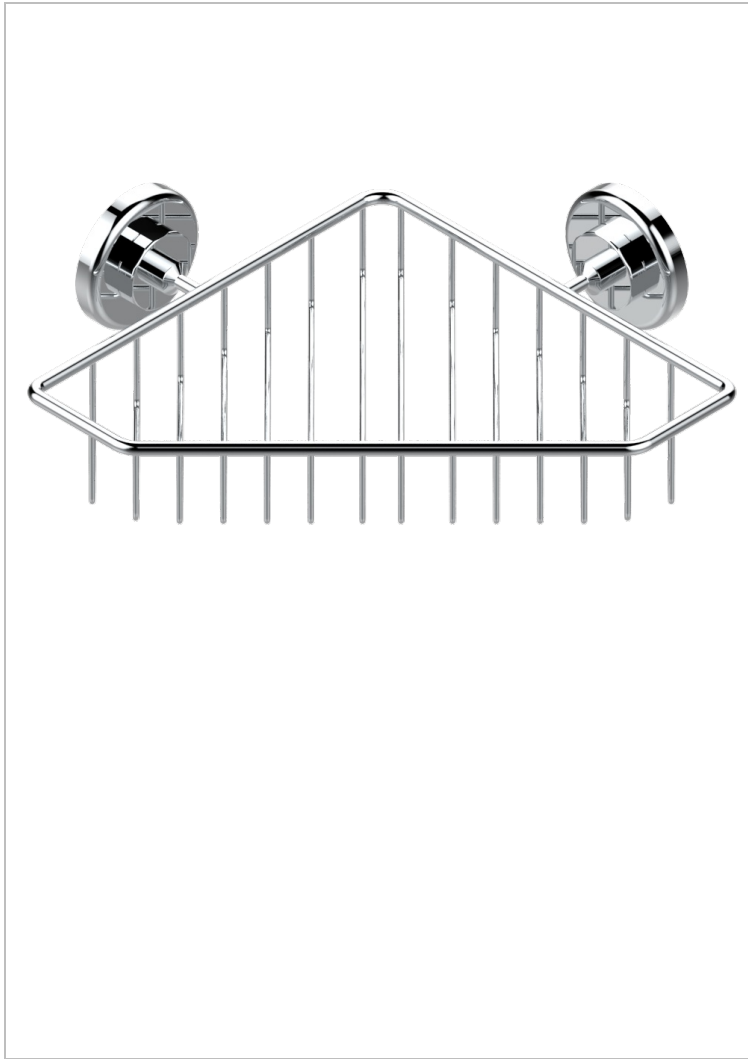

CLUB SAINT-GERMAIN A MANETTES

G7J-3623

Porte-savon fil d'angle 200x200 mm avec rosaces

THG[®]
PARIS

57061

02/09/2015

CARACTÉRISTIQUES

- Club Saint-Germain à manettes
- Porte-savon fil d'angle 200x200 mm avec rosaces

FINITIONS DISPONIBLES

Bronze clair - D01
Chromé - A02
Chromé / doré - G02
Chromé mat - C02
Doré brillant - F01
Doré mat - F07

Laiton fumé naturel - A13
Nickel brillant - B01
Nickel mat - C01
Noir mat céramique - D30
Or pâle - F30
Or pâle mat - F31