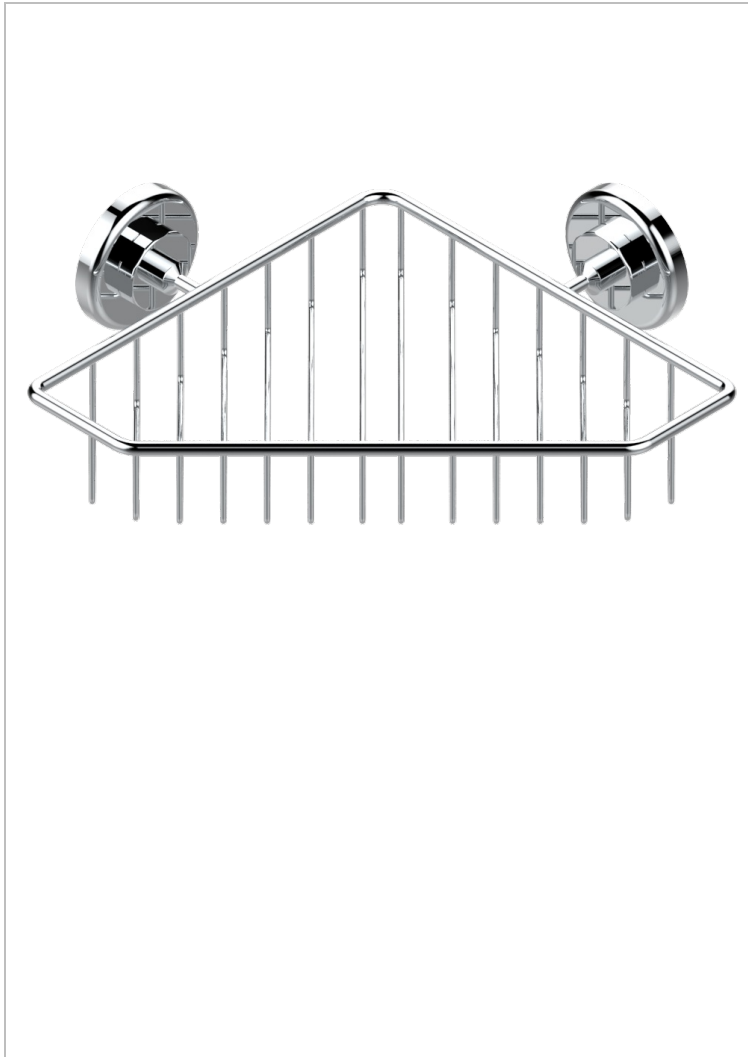

CLUB SAINT-GERMAIN A MANETTES

G7J-3623

Porte-savon fil d'angle 200x200 mm avec rosaces

THG[®]
PARIS

57061

02/09/2015

CARACTÉRISTIQUES

- Club Saint-Germain à manettes
- Porte-savon fil d'angle 200x200 mm avec rosaces

FINITIONS DISPONIBLES

Bronze clair - D01
Chromé - A02
Chromé / doré - G02
Chromé mat - C02
Doré brillant - F01
Doré mat - F07

Laiton fumé naturel - A13
Nickel brillant - B01
Nickel mat - C01
Noir mat céramique - D30
Or pâle - F30
Or pâle mat - F31