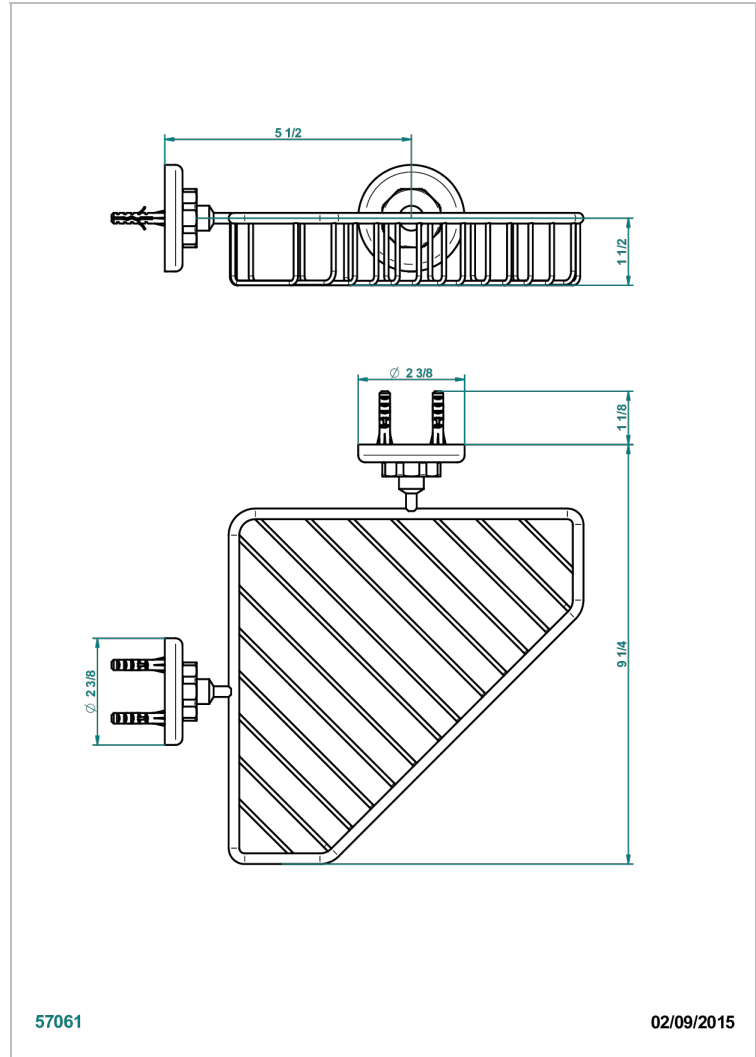

CLUB SAINT-GERMAIN A MANETTES

G7J-3623

Porte-savon fil d'angle 200x200 mm avec rosaces

THG[®]
PARIS

57061

02/09/2015

CARACTÉRISTIQUES

- Club Saint-Germain à manettes
- Porte-savon fil d'angle 200x200 mm avec rosaces