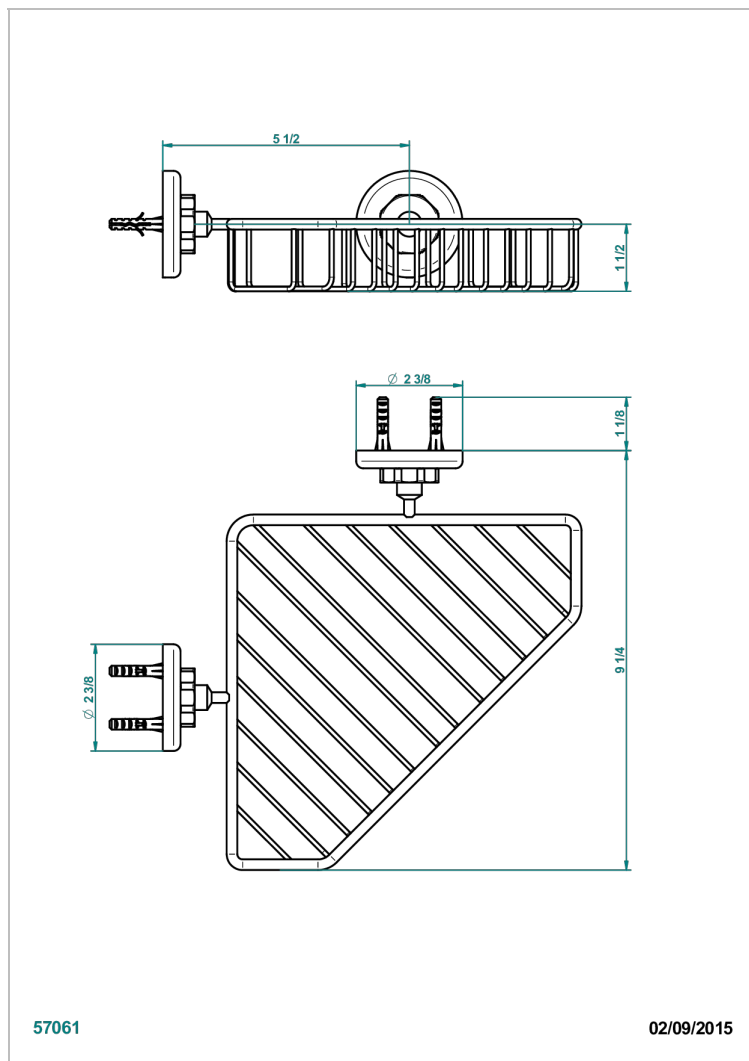

G7D-3623

Porte-savon fil d'angle 200x200 mm avec rosaces

57061

02/09/2015

CARACTÉRISTIQUES

- Accessoire en laiton

FINITIONS DISPONIBLES

Bronze clair - D01
Chromé - A02
Chromé / doré - G02
Chromé mat - C02
Doré brillant - F01
Doré mat - F07