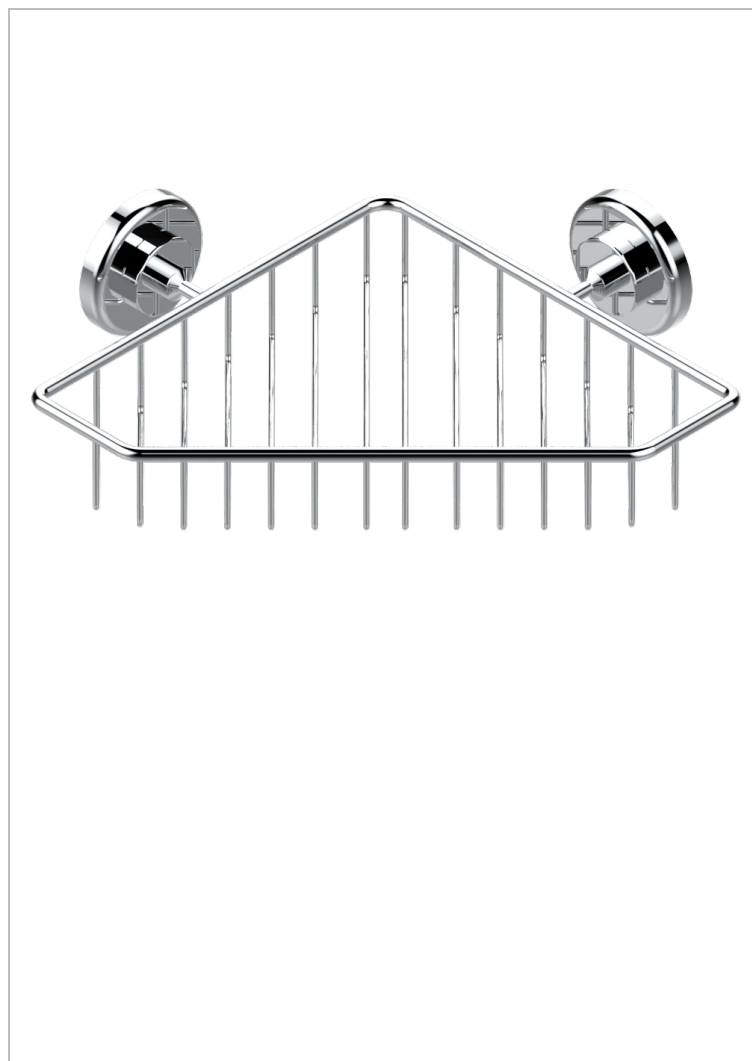

G7D-3623

Porte-savon fil d'angle 200x200 mm avec rosaces

57061

02/09/2015

CARACTÉRISTIQUES

- Accessoire en laiton

FINITIONS DISPONIBLES

Bronze clair - D01
Chromé - A02
Chromé / doré - G02
Chromé mat - C02
Doré brillant - F01
Doré mat - F07

Laiton fumé naturel - A13
Nickel brillant - B01
Nickel mat - C01
Noir mat céramique - D30
Or pâle - F30
Or pâle mat - F31

Pvd blush - H62
Pvd blush mat - H60
Pvd couleur bronze brown - F33
Pvd couleur bronze brown - mat - F34
Pvd couleur doré - H52
Pvd couleur doré mat - H53