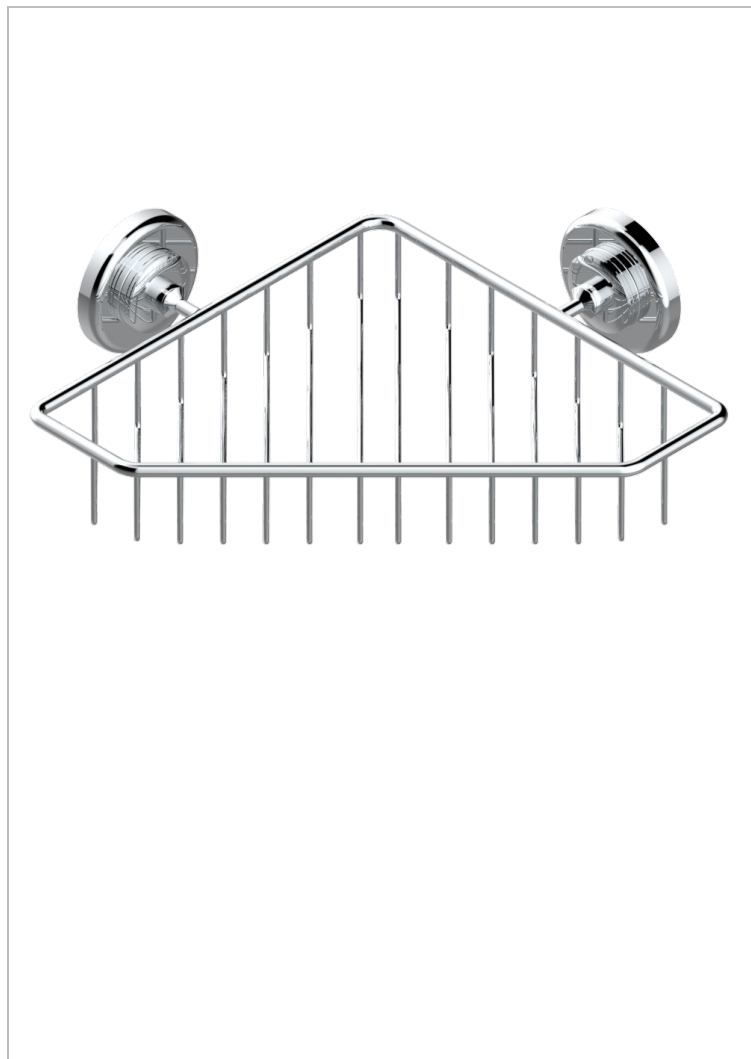

BEAUBOURG CON MANETAS

G7B-3623

Jabonera

THG[®]
PARIS

CARACTERÍSTICAS

- Beaubourg con manetas
- Jabonera

ACABADOS DISPONIBLES

Bronce claro - D01
Cerámica negra mate - D30
Cromo - A02
Cromo / dorado - G02
Cromo mate - C02
Dorado - F01

Dorado mate - F07
Dorado pálido - F30
Dorado pálido mate (sin barniz) - F31
Natural smoked Brass - A13
Níquel - B01
Níquel mate - C01

Níquel viejo - H28
Pvd blush - H62
Pvd blush mate - H60
Pvd color latón - H49
Pvd color latón mate - H50
Pvd color níquel - H55