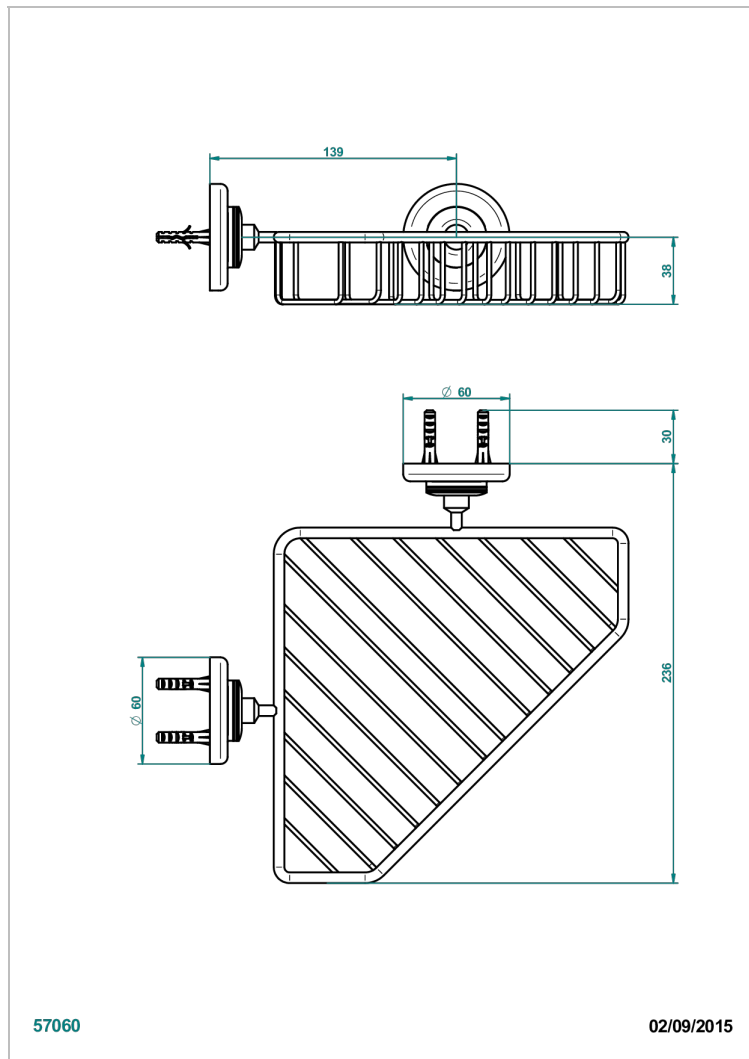

BEAUBOURG CON MANETAS

G7B-3623

Jabonera

THG[®]
PARIS

CARACTERÍSTICAS

- Beaubourg con manetas
- Jabonera

ACABADOS DISPONIBLES

Bronce claro - D01
Cerámica negra mate - D30
Cromo - A02
Cromo / dorado - G02
Cromo mate - C02
Dorado - F01