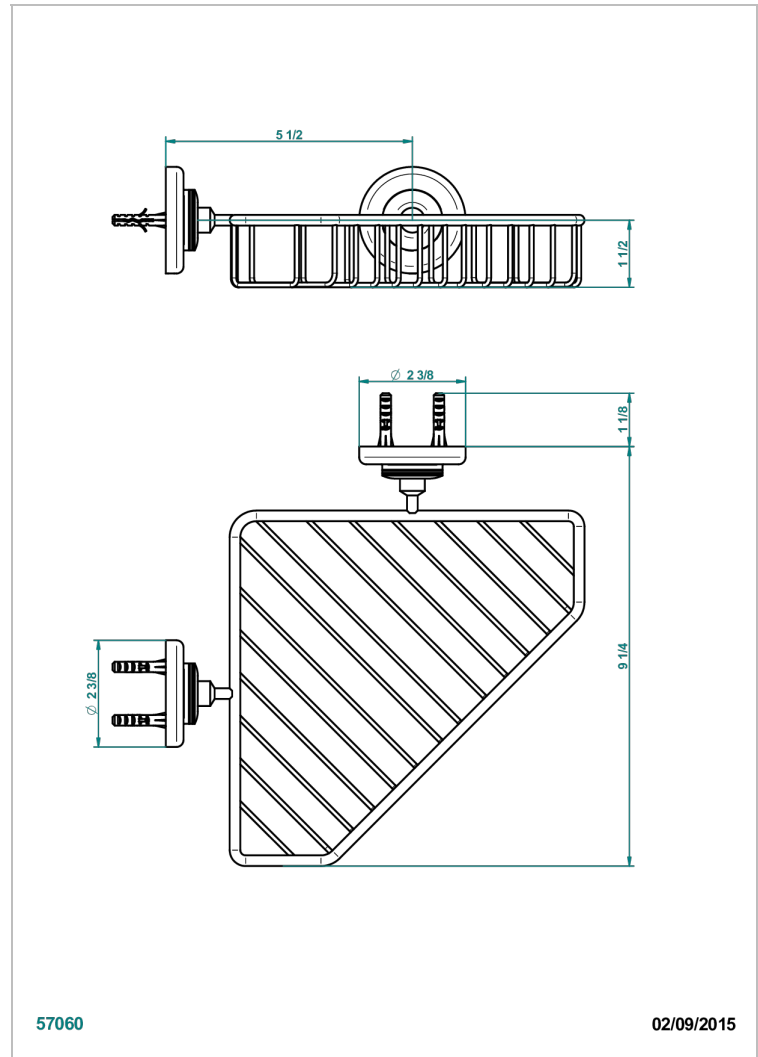

BEAUBOURG A MANETTES

G7B-3623

Porte-savon fil d'angle 200x200 mm avec rosaces

THG[®]
PARIS

CARACTÉRISTIQUES

- Accessoire en laiton

FINITIONS DISPONIBLES

Bronze clair - D01
Chromé - A02
Chromé / doré - G02
Chromé mat - C02
Doré brillant - F01
Doré mat - F07