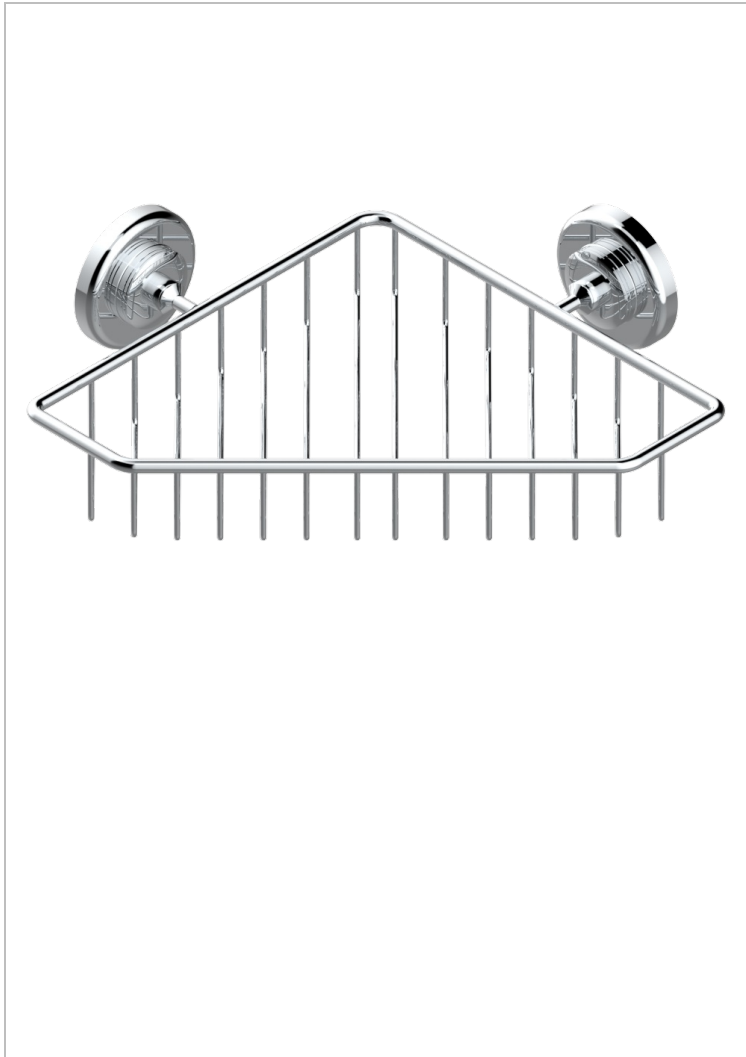

BEAUBOURG A MANETTES

G7B-3623

Porte-savon fil d'angle 200x200 mm avec rosaces

THG[®]
PARIS

CARACTÉRISTIQUES

- Accessoire en laiton

FINITIONS DISPONIBLES

Bronze clair - D01
Chromé - A02
Chromé / doré - G02
Chromé mat - C02
Doré brillant - F01
Doré mat - F07

Laiton fumé naturel - A13
Nickel brillant - B01
Nickel mat - C01
Noir mat céramique - D30
Or pâle - F30
Or pâle mat - F31

Pvd blush - H62
Pvd blush mat - H60
Pvd couleur bronze brown - F33
Pvd couleur bronze brown - mat - F34
Pvd couleur doré - H52
Pvd couleur doré mat - H53