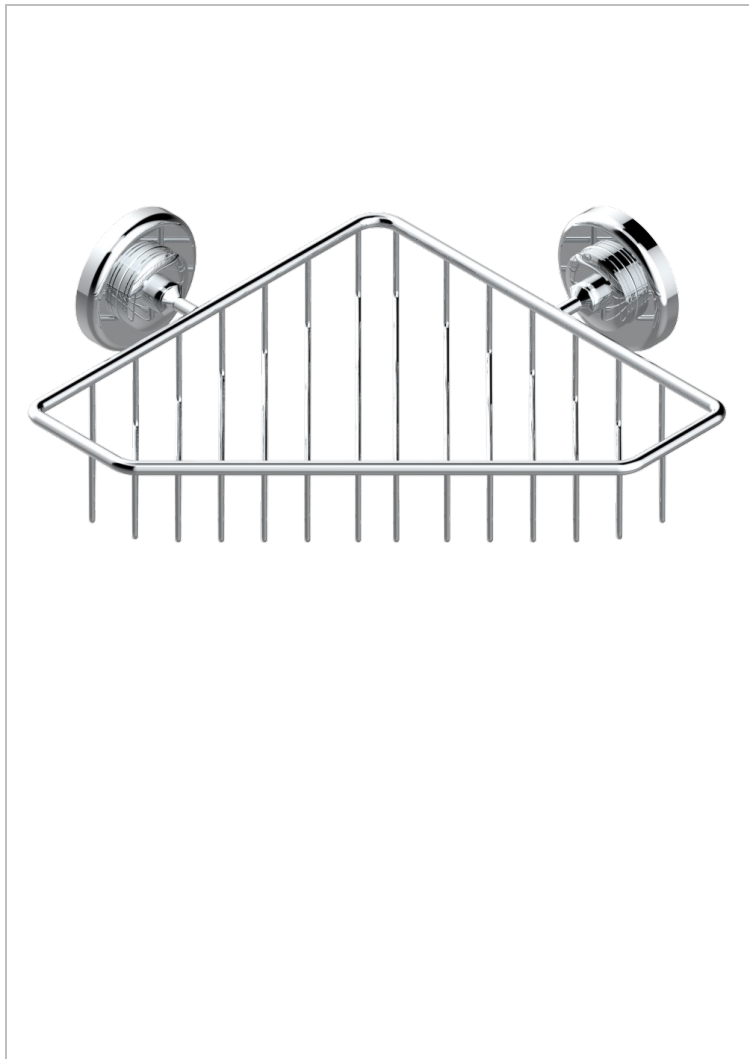

BEAUBOURG CON MANETAS

G7B-3623

Jabonera

THG[®]
PARIS

CARACTERÍSTICAS

- Beaubourg con manetas
- Jabonera

ACABADOS DISPONIBLES

Bronce claro - D01
Cerámica negra mate - D30
Cromo - A02
Cromo / dorado - G02
Cromo mate - C02
Dorado - F01

Dorado mate - F07
Dorado pálido - F30
Dorado pálido mate (sin barniz) - F31
Natural smoked Brass - A13
Níquel - B01
Níquel mate - C01

Níquel viejo - H28
Pvd blush - H62
Pvd blush mate - H60
Pvd color latón - H49
Pvd color latón mate - H50
Pvd color níquel - H55