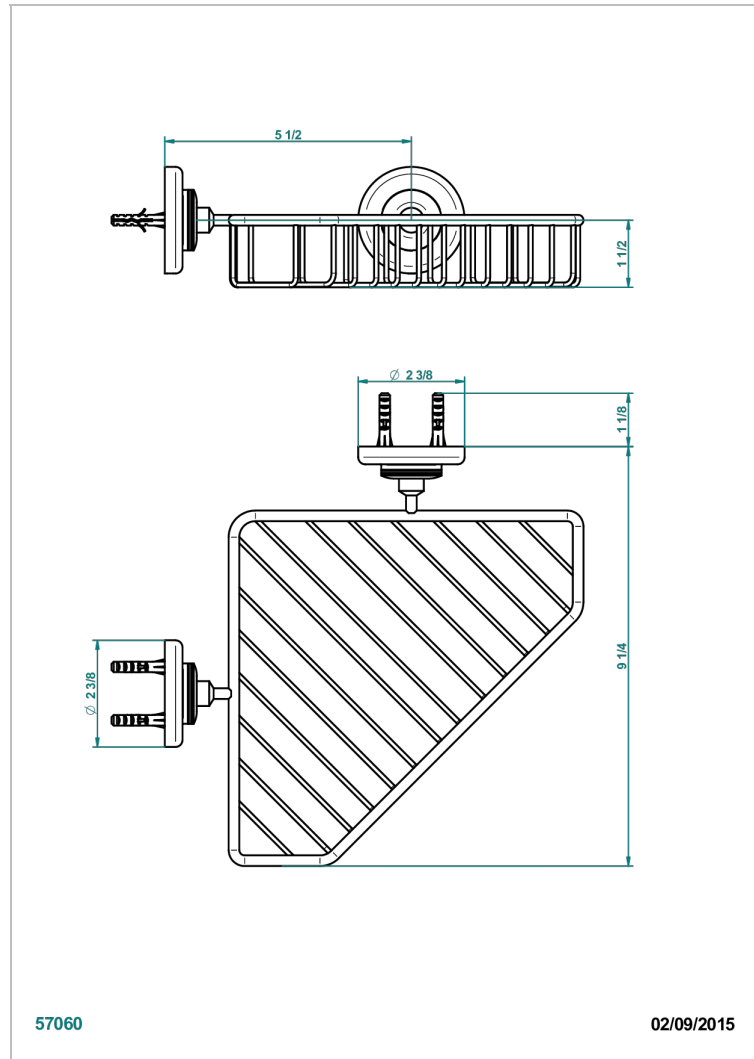

BEAUBOURG CON MANETAS

G7B-3623

Jabonera

THG[®]
PARIS

CARACTERÍSTICAS

- Beaubourg con manetas
- Jabonera

ACABADOS DISPONIBLES

Bronce claro - D01
Cerámica negra mate - D30
Cromo - A02
Cromo / dorado - G02
Cromo mate - C02
Dorado - F01