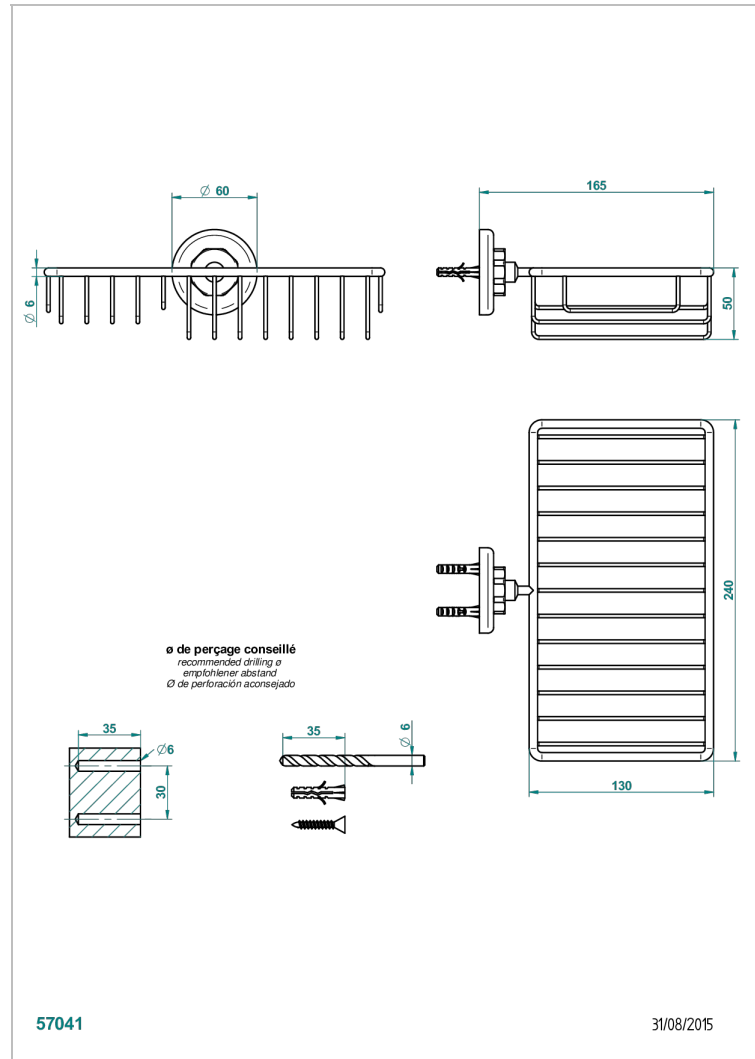

CLUB SAINT-GERMAIN CON MANETAS

G7J-2620

Jabonera mural para ducha con rosetón 240x130 mm

THG[®]
PARIS

CARACTERÍSTICAS

- Club Saint-Germain con manetas
- Jabonera mural para ducha con rosetón 240x130 mm

ACABADOS DISPONIBLES