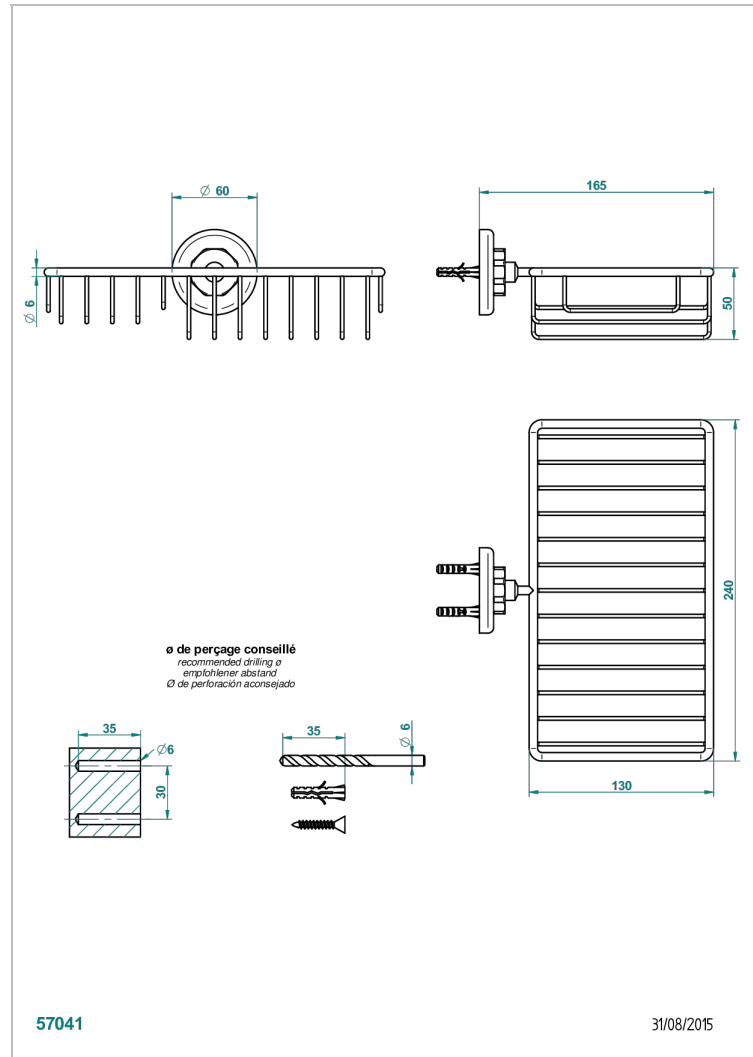

CLUB SAINT-GERMAIN A MANETTES

G7J-2620

Porte-savon fil et porte-éponge combinés 240x130 mm avec rosace

THG[®]
PARIS

57041

31/08/2015

CARACTÉRISTIQUES

- Club Saint-Germain à manettes
- Porte-savon fil et porte-éponge combinés 240x130 mm avec rosace