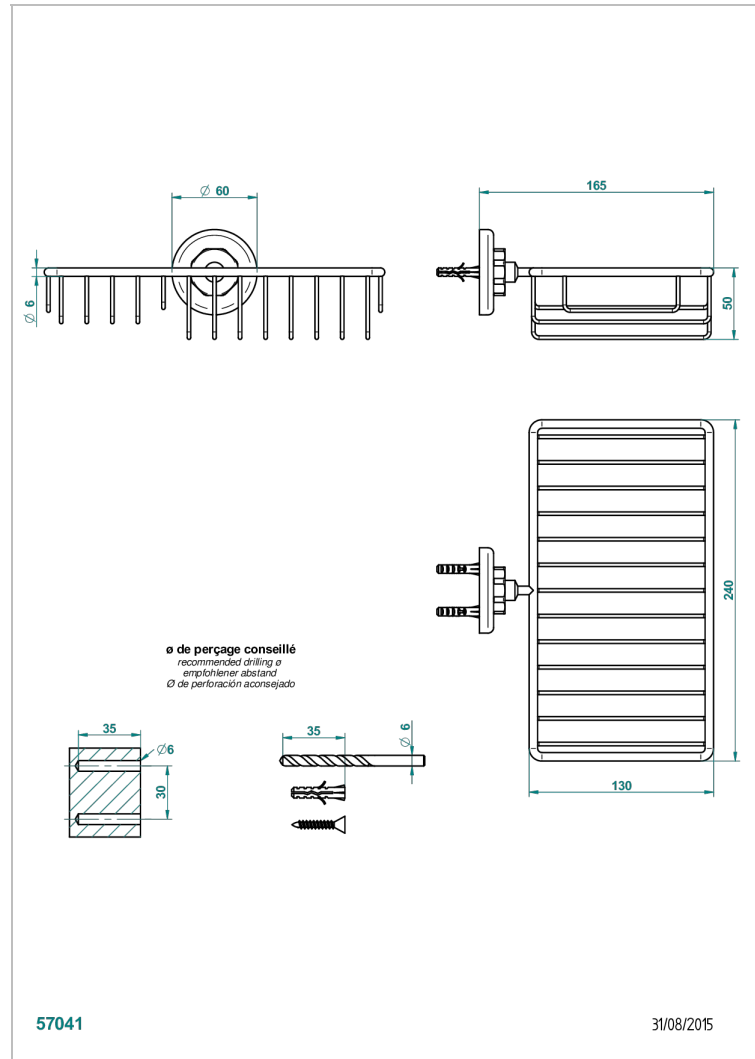

# CLUB SAINT-GERMAIN CON MANETAS

G7J-2620

Jabonera mural para ducha con rosetón 240x130 mm

THG<sup>®</sup>  
PARIS

## CARACTERÍSTICAS

- Club Saint-Germain con manetas
- Jabonera mural para ducha con rosetón 240x130 mm