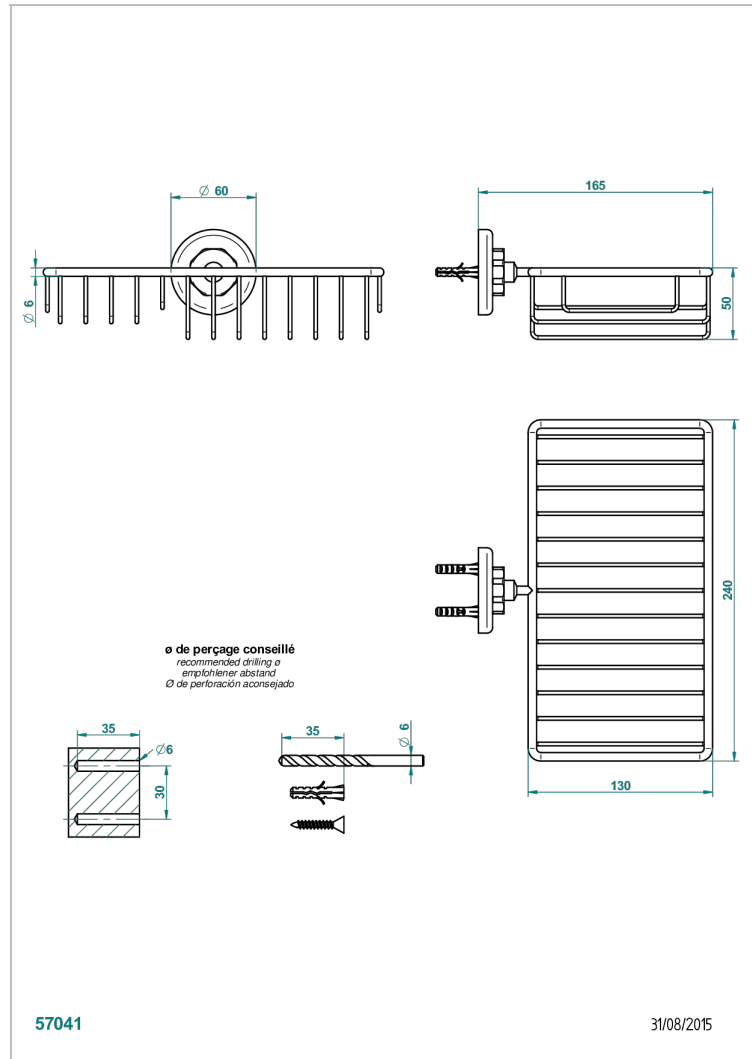

# CLUB SAINT-GERMAIN MIT HEBEL

G7J-2620

Seifen- und Schwammkorb 240 x 130 mm mit Rosette

THG<sup>®</sup>  
PARIS

## EIGENSCHAFTEN

- Club Saint-Germain mit Hebel
- Seifen- und Schwammkorb 240 x 130 mm mit Rosette