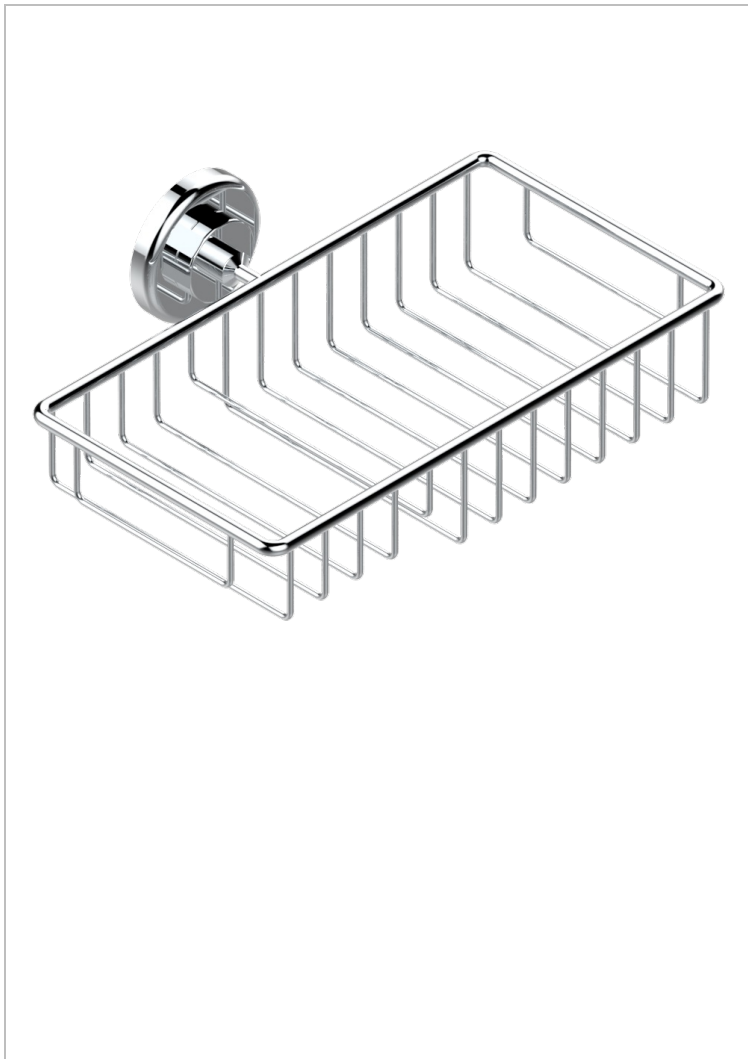

# CLUB SAINT-GERMAIN MIT HEBEL

G7J-2620

Seifen- und Schwammkorb 240 x 130 mm mit Rosette

THG<sup>®</sup>  
PARIS

## EIGENSCHAFTEN

- Club Saint-Germain mit Hebel
- Seifen- und Schwammkorb 240 x 130 mm mit Rosette

## VERFÜGBARE OBERFLÄCHEN

Altnickel - H28  
Blassgold - F30  
Blassgold matt unlackiert - F31  
Bronze hell - D01  
Chrom - A02  
Chrom / gold - G02

Chrom matt - C02  
Gold - F01  
Gold matt - F07  
Mattschwarz keramik - D30  
Natural smoked Brass - A13  
Nickel matt - C01