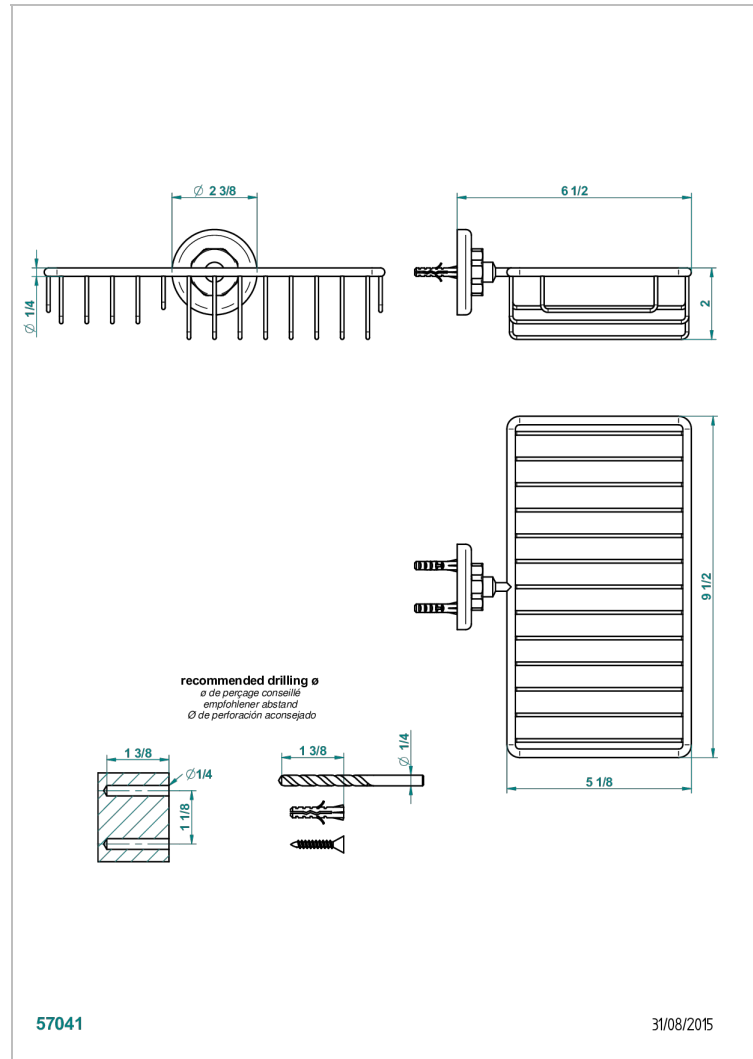

CLUB SAINT-GERMAIN A MANETTES

G7J-2620

Porte-savon fil et porte-éponge combinés 240x130 mm avec rosace

THG[®]
PARIS

CARACTÉRISTIQUES

- Club Saint-Germain à manettes
- Porte-savon fil et porte-éponge combinés 240x130 mm avec rosace