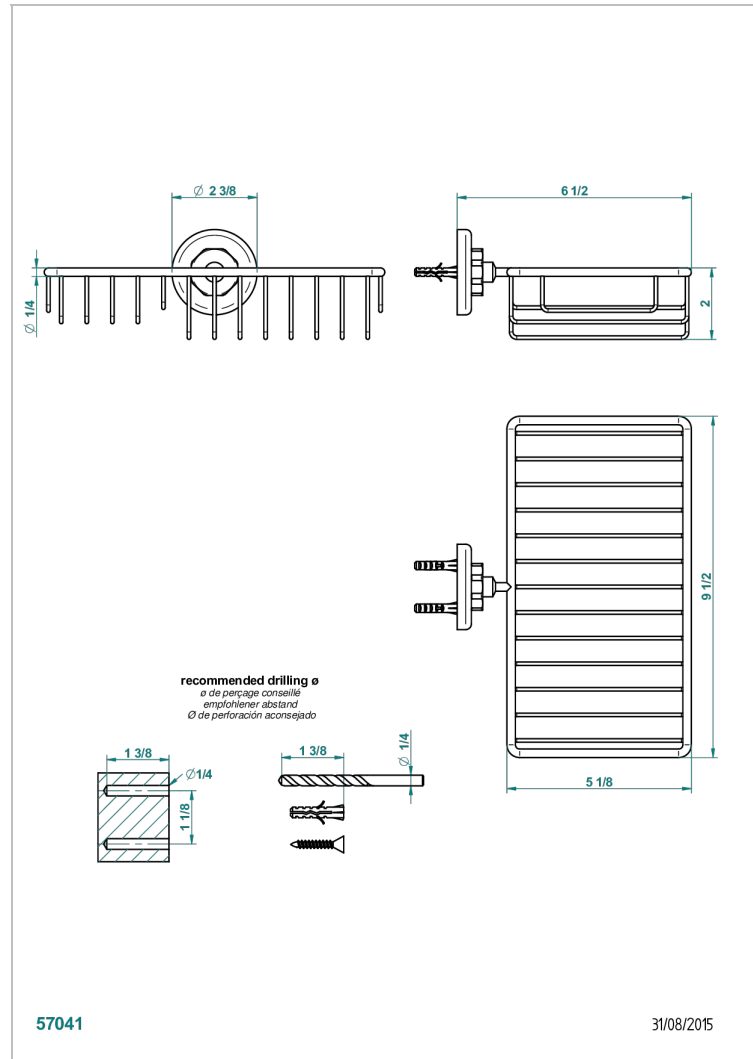

# CLUB SAINT-GERMAIN CON MANETAS

G7J-2620

Jabonera mural para ducha con rosetón 240x130 mm

THG<sup>®</sup>  
PARIS

## CARACTERÍSTICAS

- Club Saint-Germain con manetas
- Jabonera mural para ducha con rosetón 240x130 mm