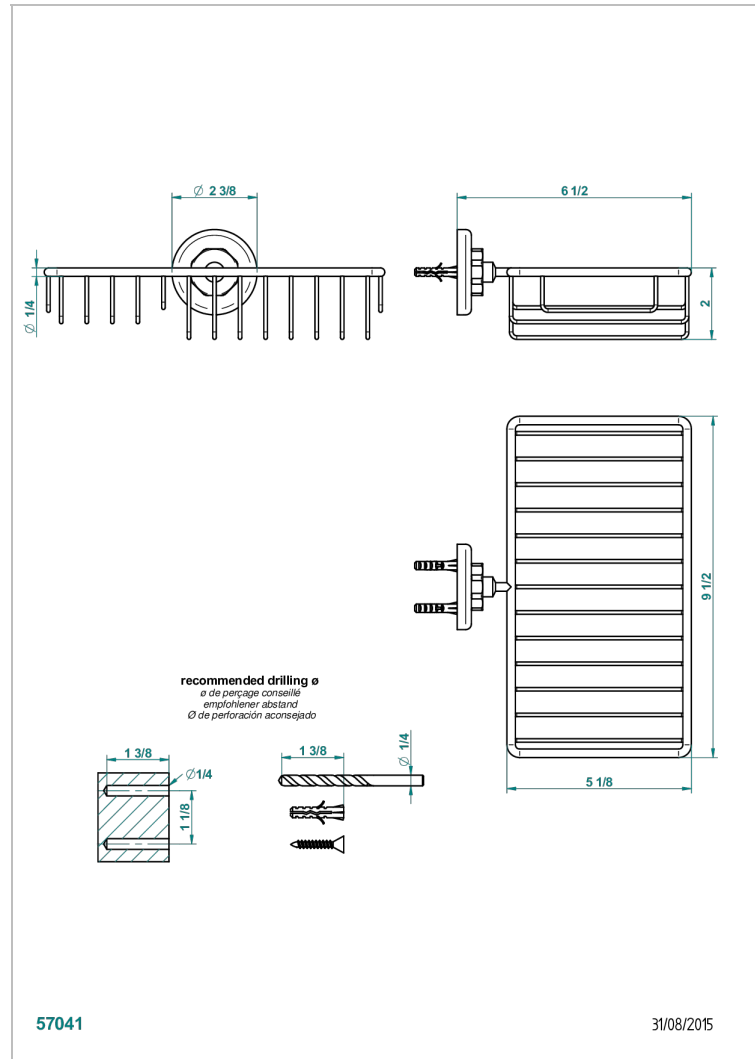

CLUB SAINT-GERMAIN MIT HEBEL

G7J-2620

Seifen-und Schwammkorb 240 x 130 mm mit Rosette

THG[®]
PARIS

EIGENSCHAFTEN

- Club Saint-Germain mit Hebel
- Seifen-und Schwammkorb 240 x 130 mm mit Rosette

VERFÜGBARE OBERFLÄCHEN