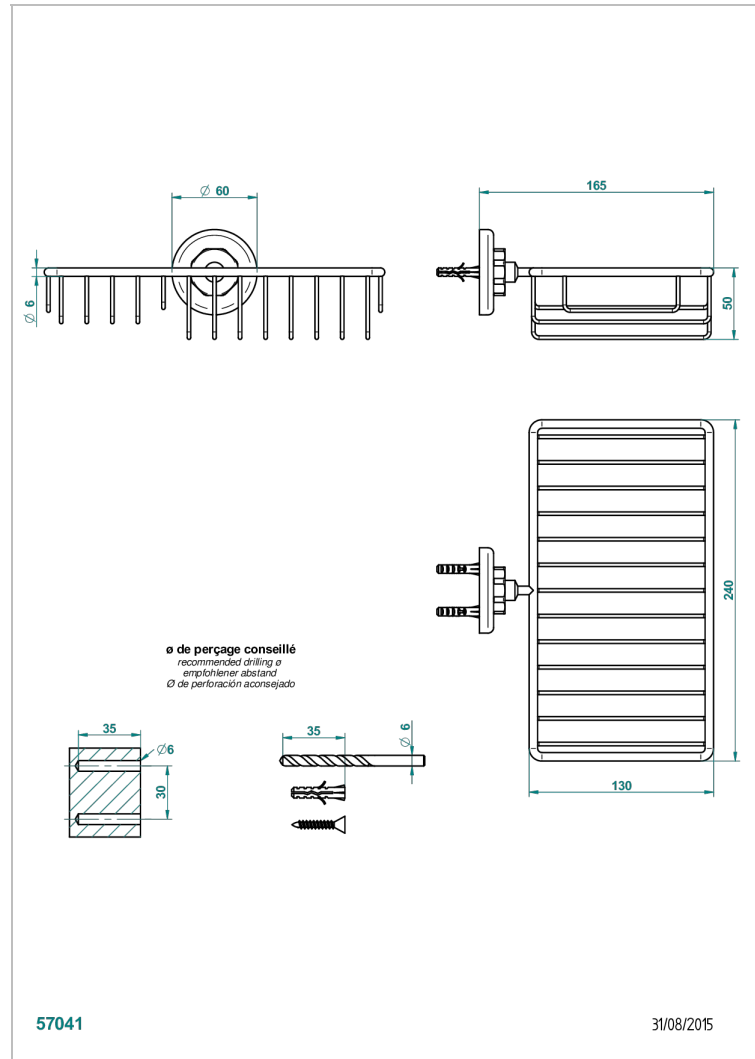

SAINT-GERMAIN CON MANETAS

G7D-2620

Jabonera mural para ducha con rosetón 240x130 mm

THG[®]
PARIS

CARACTERÍSTICAS

- Saint-germain con manetas
- Jabonera mural para ducha con rosetón 240x130 mm

ACABADOS DISPONIBLES