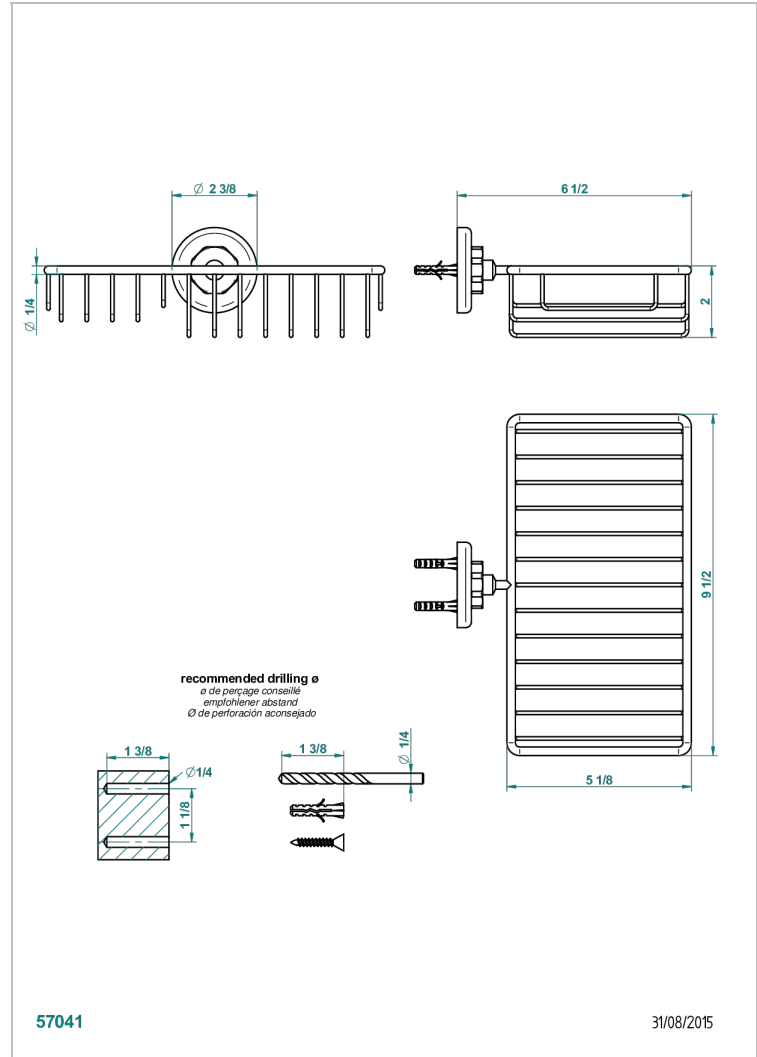

SAINT-GERMAIN A MANETTES

G7D-2620

Porte-savon fil et porte-éponge combinés 240x130 mm avec rosace

THG[®]
PARIS

CARACTÉRISTIQUES

- Saint-germain à manettes
- Porte-savon fil et porte-éponge combinés 240x130 mm avec rosace