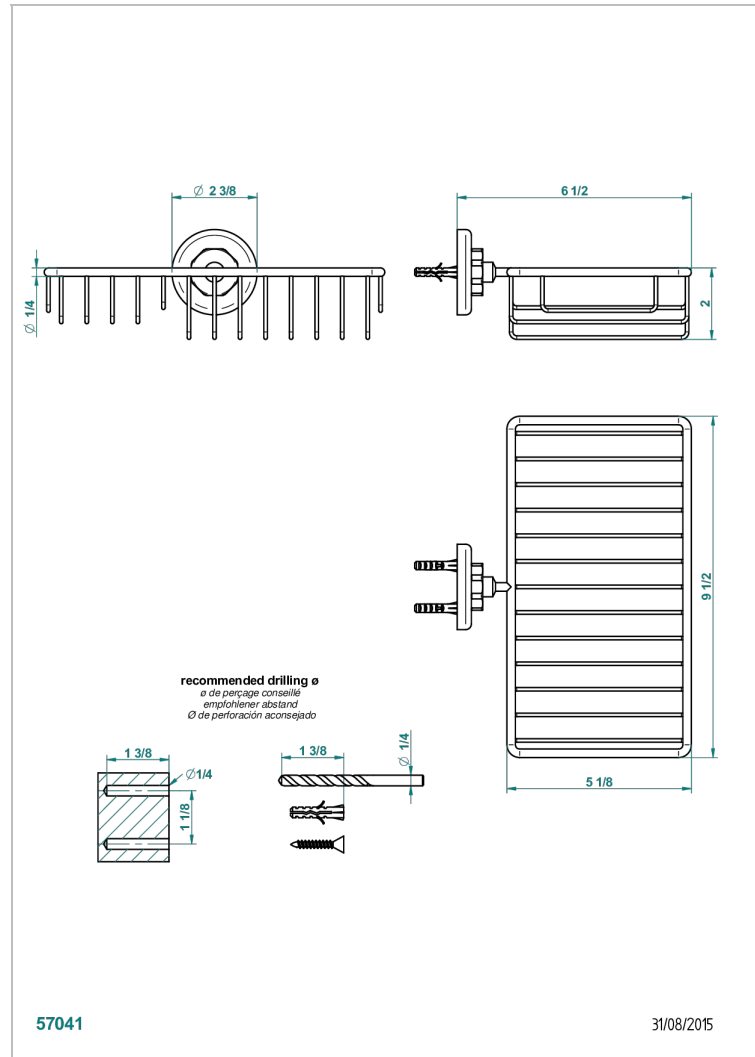

SAINT-GERMAIN CON MANETAS

G7D-2620

Jabonera mural para ducha con rosetón 240x130 mm

THG[®]
PARIS

CARACTERÍSTICAS

- Saint-germain con manetas
- Jabonera mural para ducha con rosetón 240x130 mm

ACABADOS DISPONIBLES