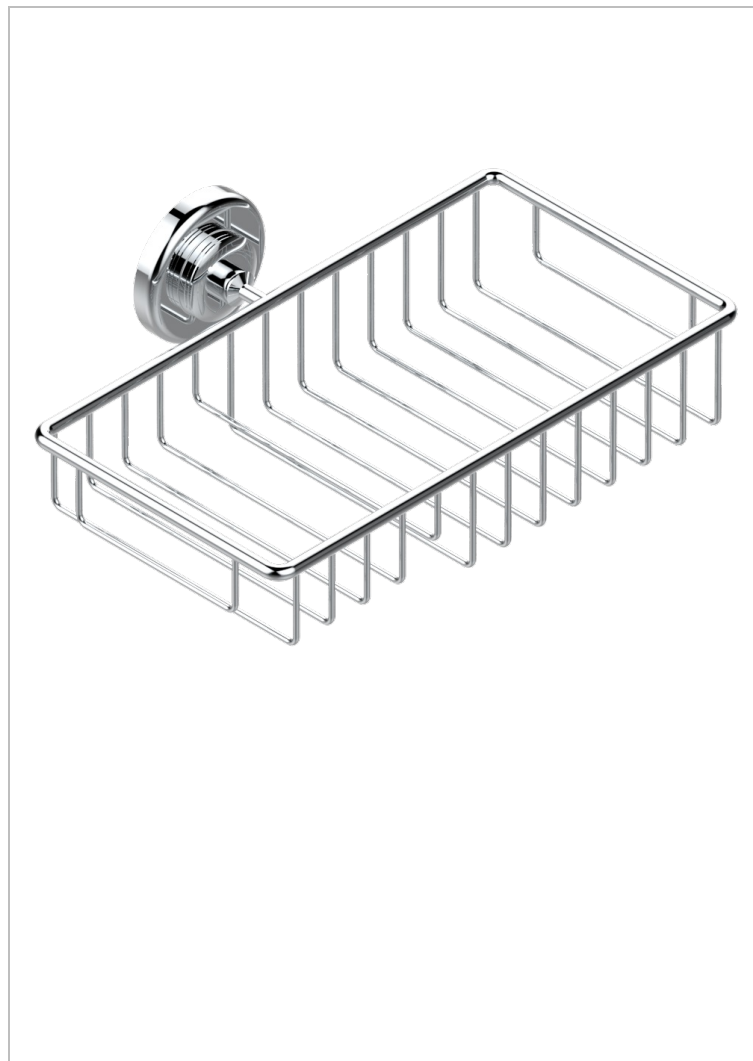

BEAUBOURG CON MANETAS

G7B-2620

Jabonera mural para ducha con rosetón 240x130 mm

THG[®]
PARIS

57040

31/08/2015

CARACTERÍSTICAS

- Beaubourg con manetas
- Jabonera mural para ducha con rosetón 240x130 mm

ACABADOS DISPONIBLES

Bronce claro - D01
Cerámica negra mate - D30
Cromo - A02
Cromo / dorado - G02
Cromo mate - C02
Dorado - F01

Dorado mate - F07
Dorado pálido - F30
Dorado pálido mate (sin barniz) - F31
Natural smoked Brass - A13
Níquel - B01
Níquel mate - C01