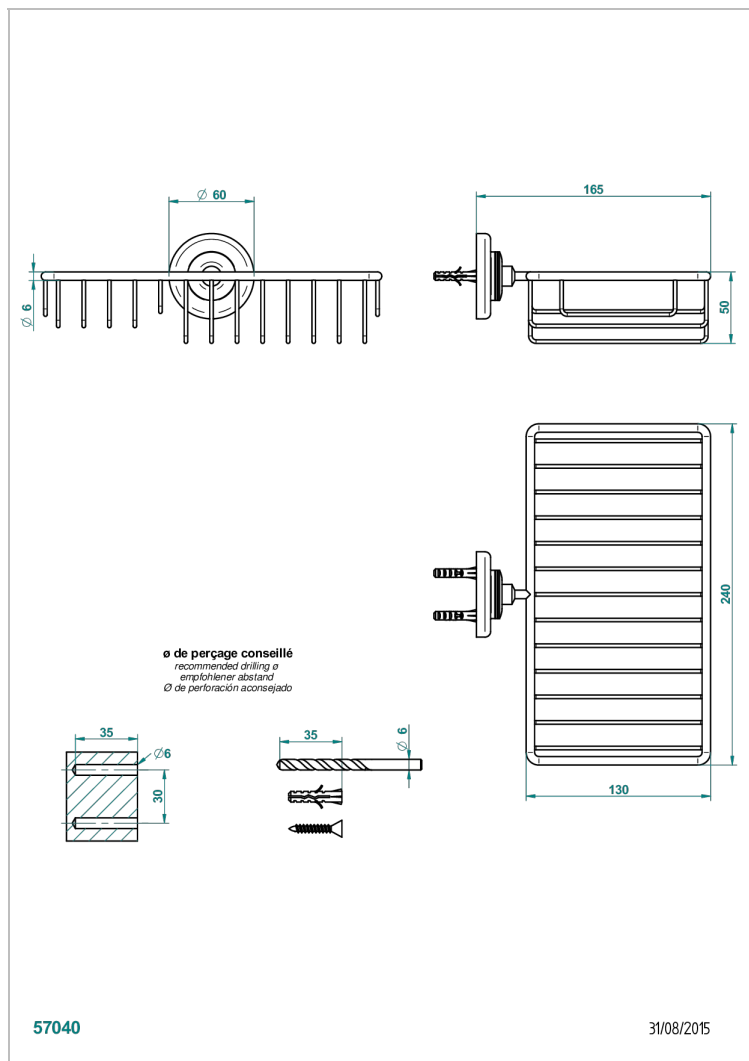

BEAUBOURG CON MANETAS

G7B-2620

Jabonera mural para ducha con rosetón 240x130 mm

THG[®]
PARIS

57040

31/08/2015

CARACTERÍSTICAS

- Beaubourg con manetas
- Jabonera mural para ducha con rosetón 240x130 mm