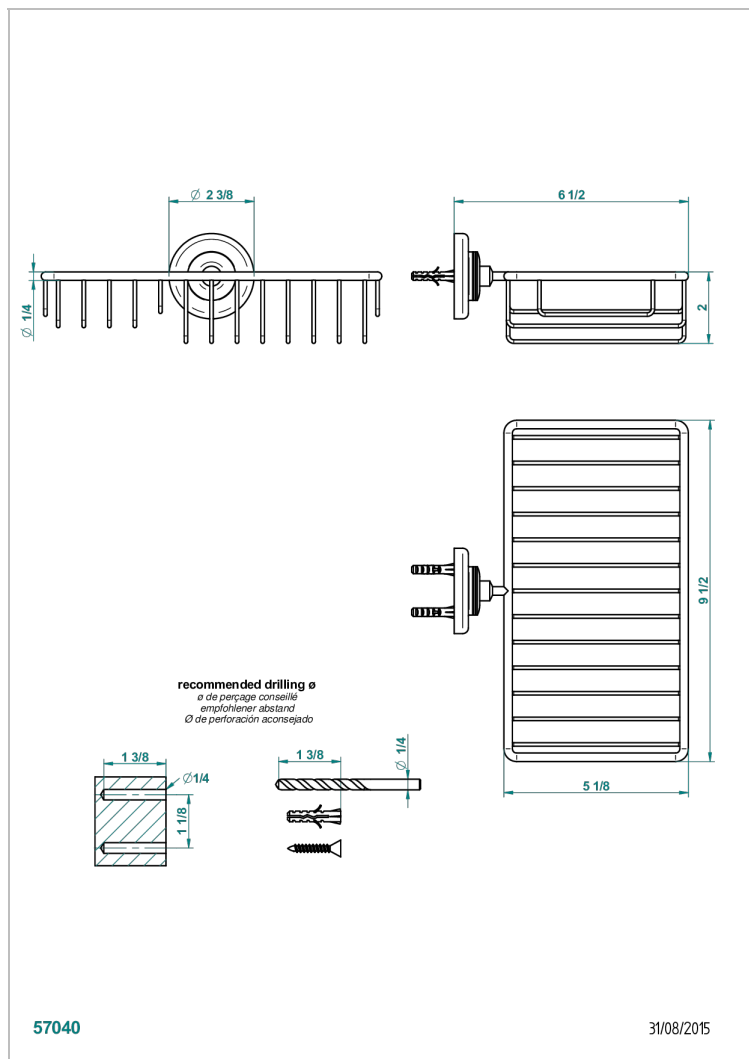

# BEAUBOURG CON MANETAS

G7B-2620

Jabonera mural para ducha con rosetón 240x130 mm

THG<sup>®</sup>  
PARIS

## CARACTERÍSTICAS

- Beaubourg con manetas
- Jabonera mural para ducha con rosetón 240x130 mm