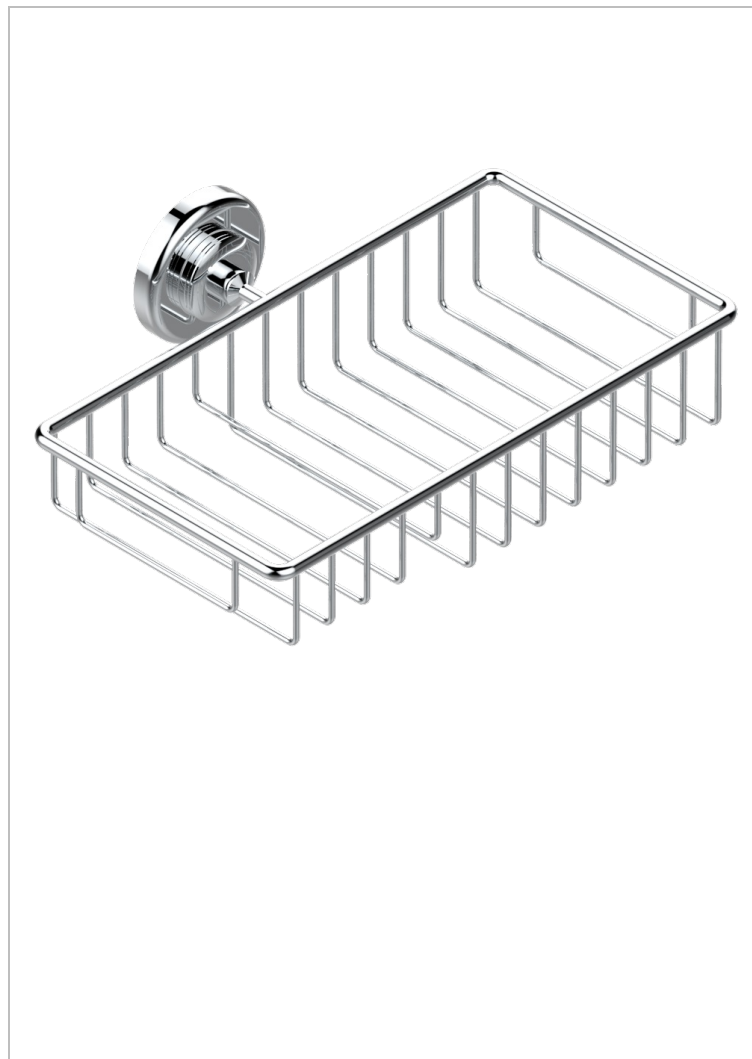

# BEAUBOURG CON MANETAS

G7B-2620

Jabonera mural para ducha con rosetón 240x130 mm

THG<sup>®</sup>  
PARIS

## CARACTERÍSTICAS

- Beaubourg con manetas
- Jabonera mural para ducha con rosetón 240x130 mm