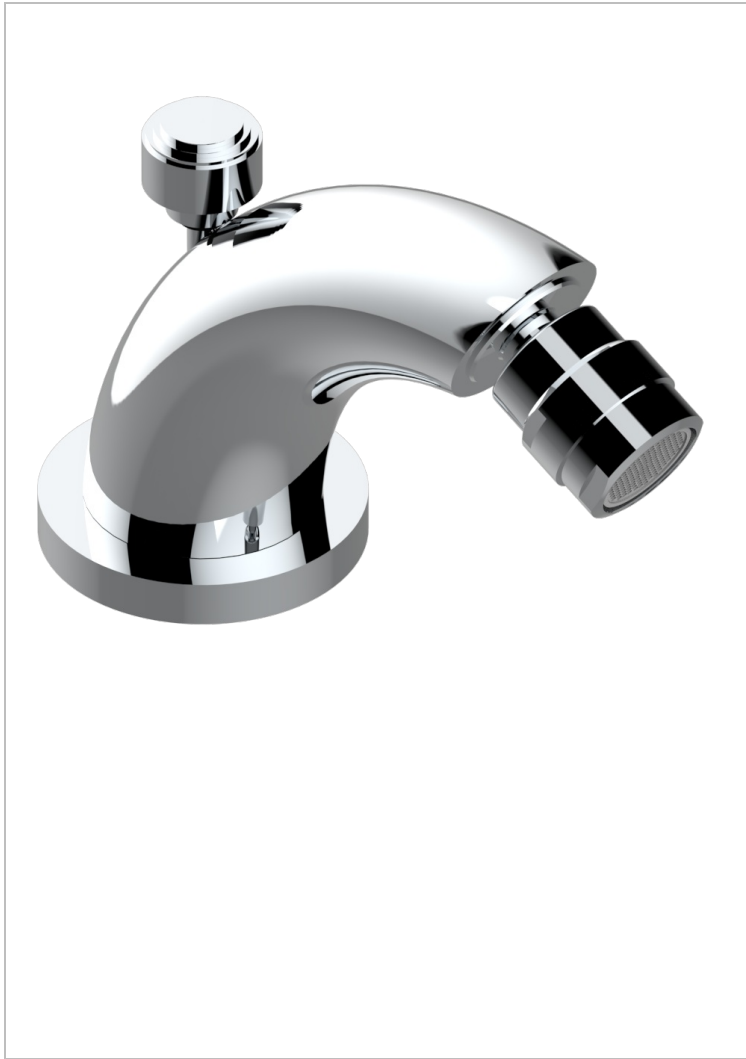

# NEW PARADISE

U5P-2170/202

Mini bec de bidet à rotule avec vidage

THG<sup>®</sup>  
PARIS

## CARACTÉRISTIQUES

- New Paradise
- Mini bec de bidet à rotule avec vidage

## FINITIONS DISPONIBLES

Bronze clair - D01  
Chromé - A02  
Chromé mat - C02  
Doré brillant - F01  
Doré mat - F07  
Nickel brillant - B01

Nickel mat - C01  
Noir mat céramique - D30  
Or pâle mat - F31  
Pvd blush - H62  
Pvd blush mat - H60  
Pvd couleur bronze brown - F33