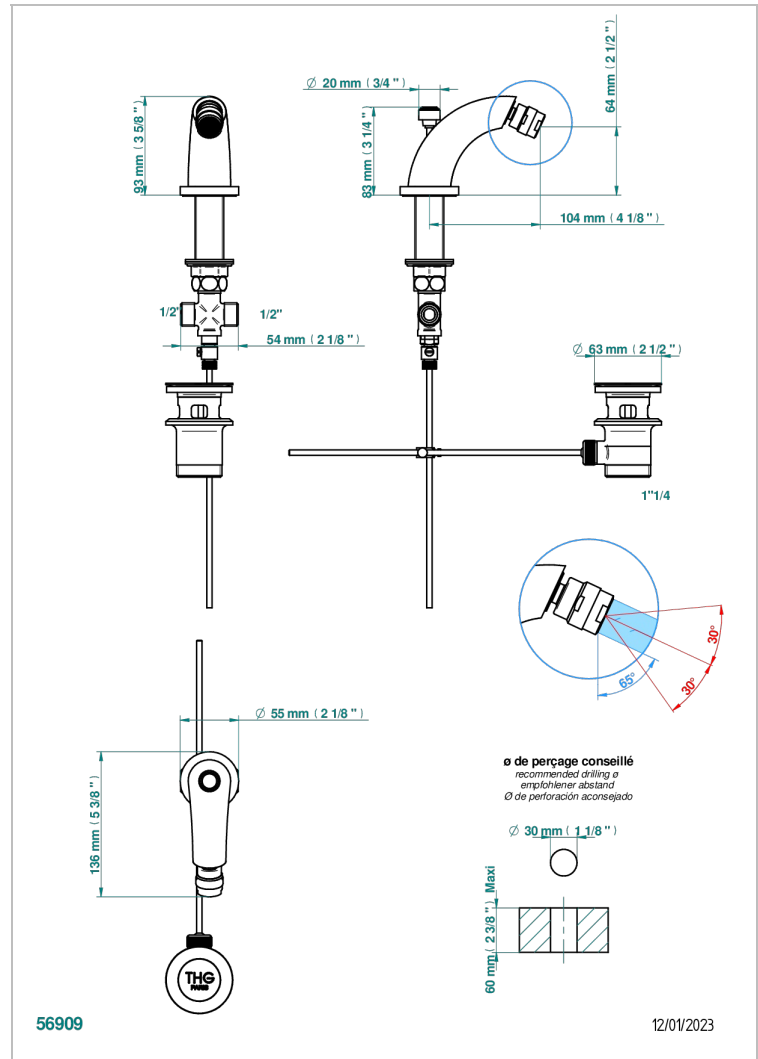

# NEW PARADISE

U5P-2170/202

Mini bec de bidet à rotule avec vidage

THG<sup>®</sup>  
PARIS

## CARACTÉRISTIQUES

- New Paradise
- Mini bec de bidet à rotule avec vidage

## SPÉCIFICATIONS TECHNIQUES

- Recommandé : 3 bars (max. 5 bars) - Advised : 43,5 psi (max. 72 psi)
- 15 l/min à 3 bars (4 gpm at 43.5 psi)