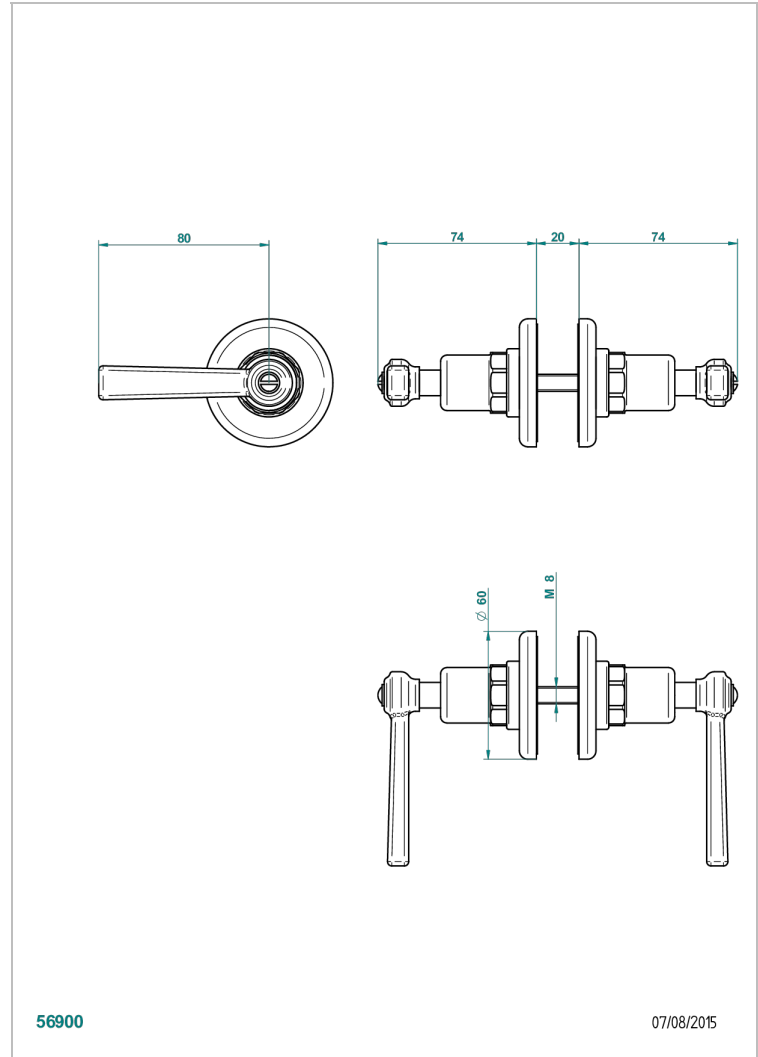

# CLUB SAINT-GERMAIN CON MANETAS

G7J-638V

Conjunto de dos tiradores grande modelo

THG<sup>®</sup>  
PARIS

## CARACTERÍSTICAS

- Club Saint-Germain con manetas
- Conjunto de dos tiradores grande modelo