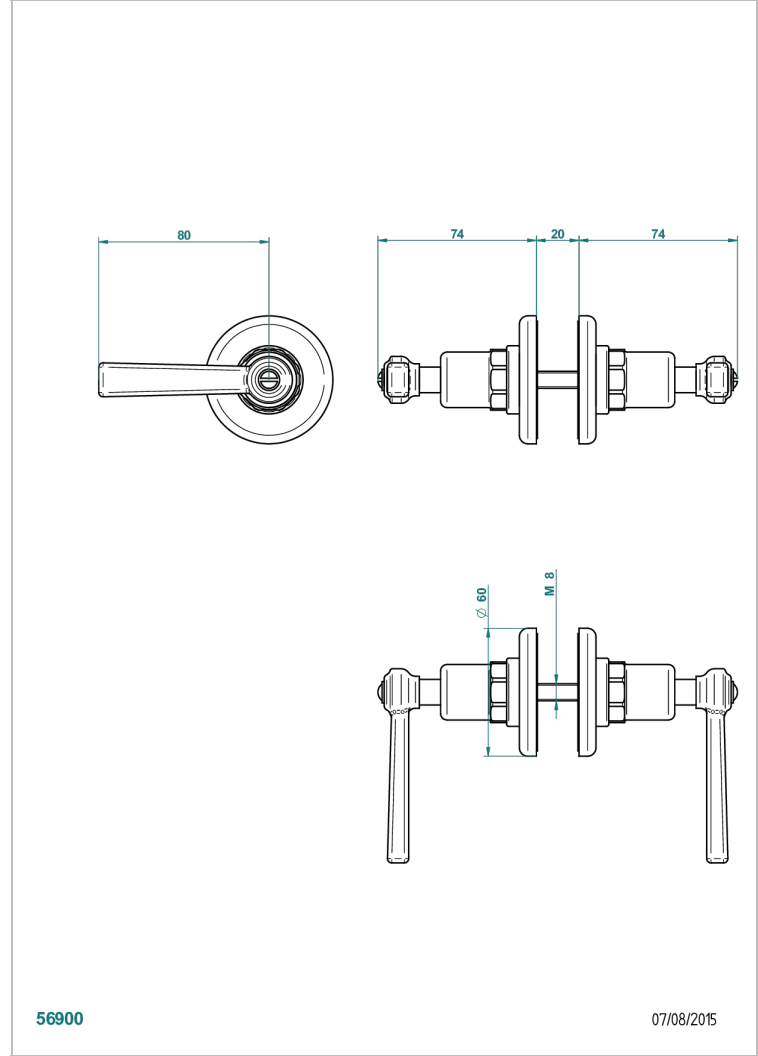

# CLUB SAINT-GERMAIN CON MANETAS

G7J-638V

Conjunto de dos tiradores grande modelo

THG<sup>®</sup>  
PARIS

## CARACTERÍSTICAS

- Club Saint-Germain con manetas
- Conjunto de dos tiradores grande modelo