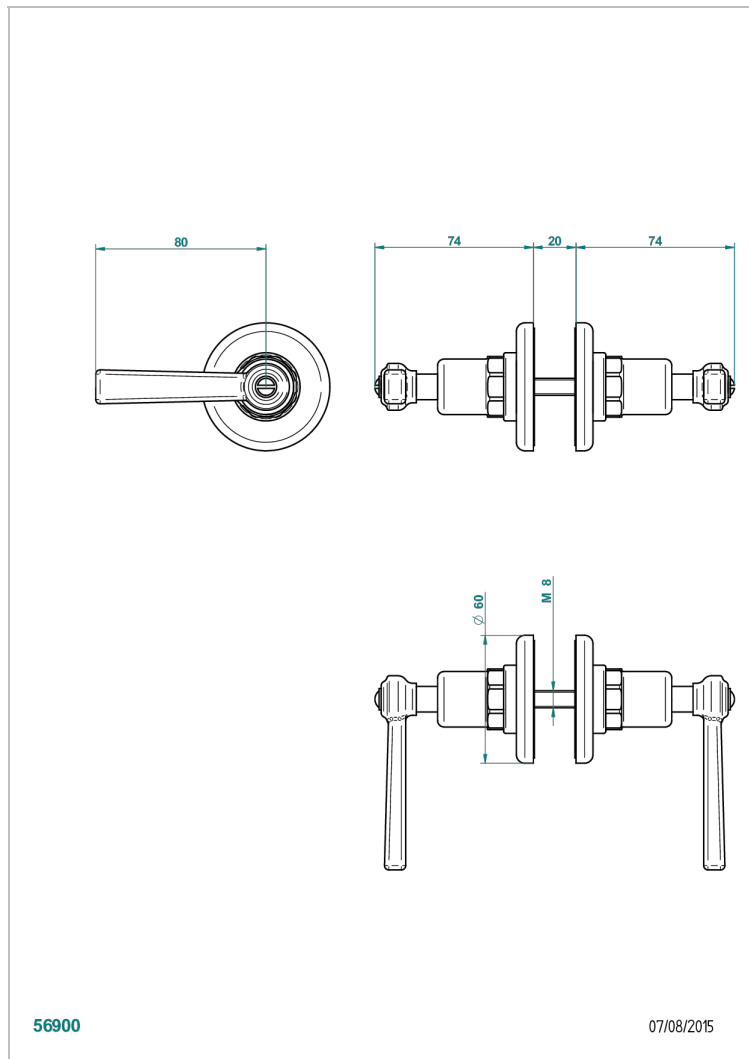

SAINT-GERMAIN WITH LEVER

G7D-638V

大号按钮（一对）

特色

- Saint-Germain with lever
- 大号按钮（一对）

可选饰面

Black ceram - D30
Blush PVD - H62
Graphite PVD - H64
Matt Umber PVD - H67
Matt blush PVD - H60
Matt graphite PVD - H65

抛光镍 - B01
浅金 - F30
漆面铜 - D01