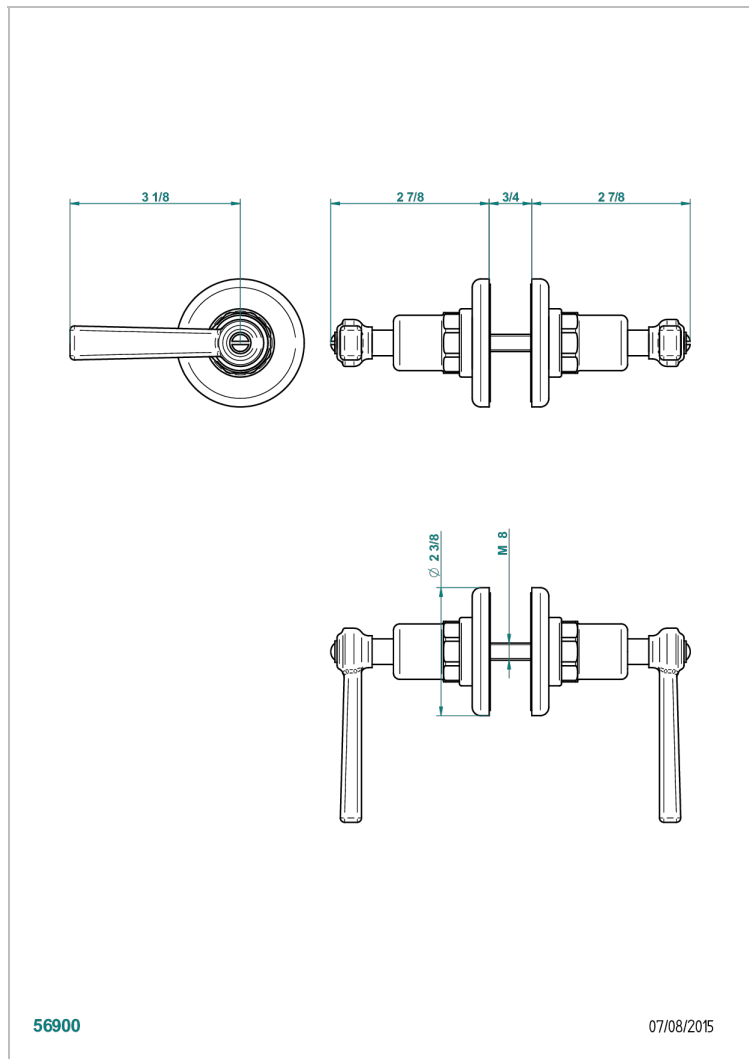

# SAINT-GERMAIN WITH LEVER

G7D-638V

大号按钮（一对）

THG<sup>®</sup>  
PARIS

## 特色

- Saint-Germain with lever
- 大号按钮（一对）

PVD棕铜 - F33  
PVD金色 - H52  
PVD镍 - H55  
Umber PVD - H66  
哑光浅金 - F31  
哑光金 - F07

哑光铬 - C02  
哑光镍 - C01  
复古镍 - H28  
抛光金（24K金） - F01  
抛光铬 - A02  
抛光铬/抛光金 - G02

抛光镍 - B01  
浅金 - F30  
漆面铜 - D01