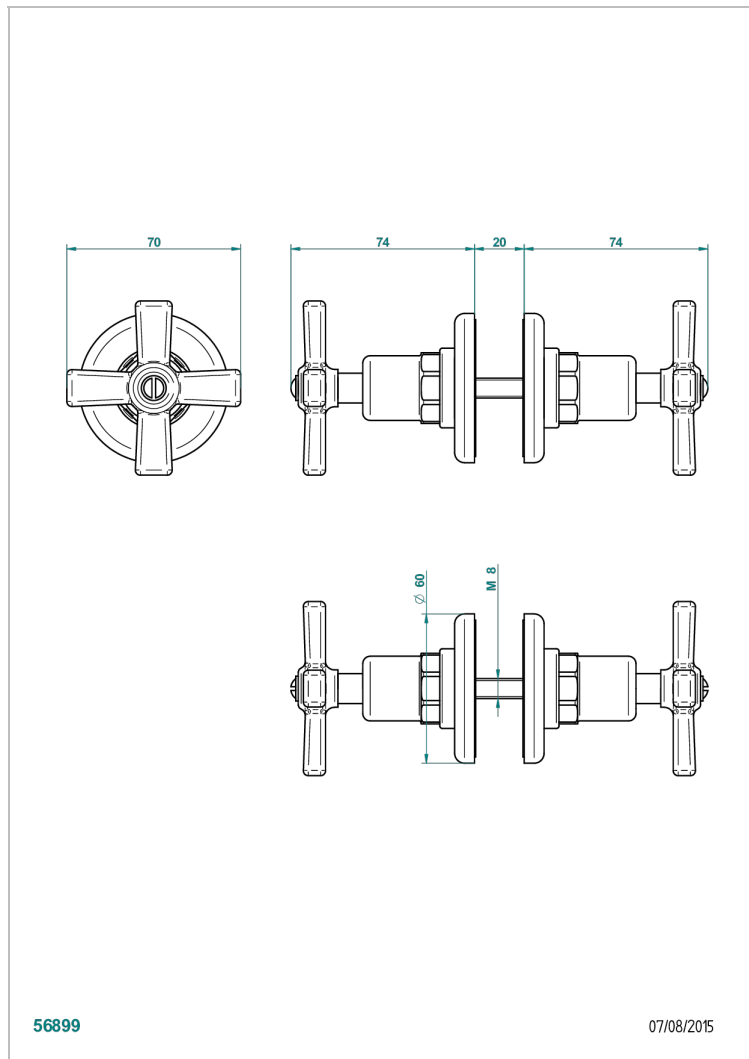

G7H-638V

大号按钮 (一对)

56899

07/08/2015

特色

- Club Saint-Germain
- 大号按钮 (一对)

可选饰面

Black ceram - D30
Blush PVD - H62
Graphite PVD - H64
Matt Umber PVD - H67
Matt blush PVD - H60
Matt graphite PVD - H65

抛光镍 - B01
浅金 - F30
漆面铜 - D01