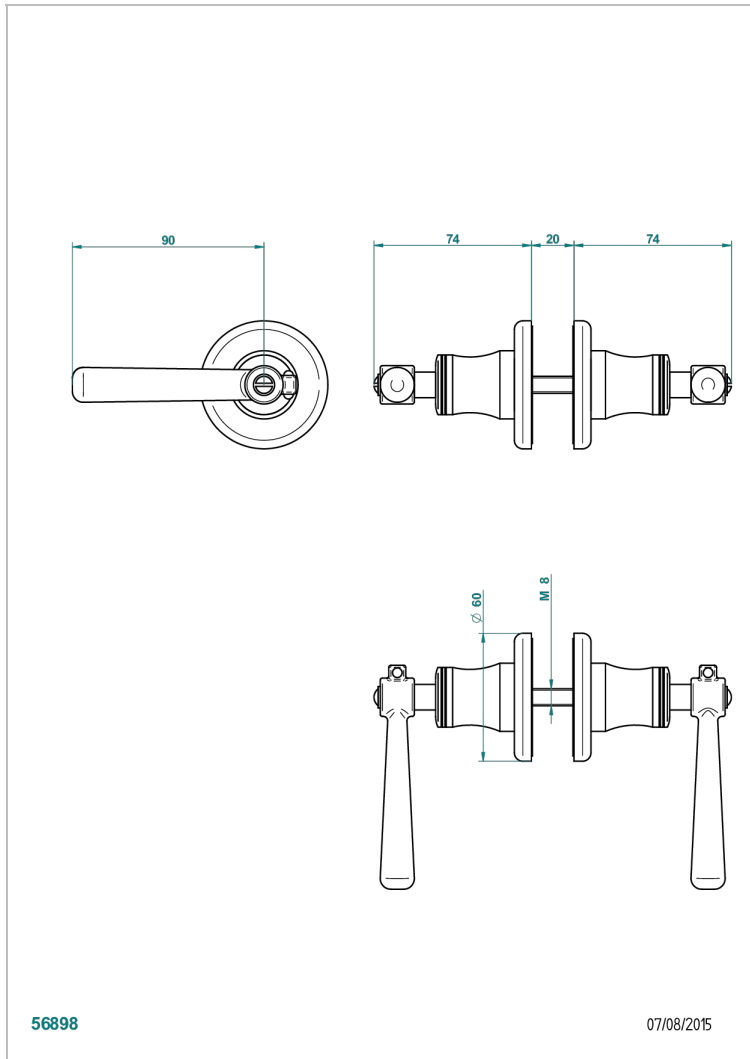

BEAUBOURG WITH LEVER

G7B-638V

大号按钮（一对）

THG[®]
PARIS

特色

- Beaubourg with lever
- 大号按钮（一对）

可选饰面

Black ceram - D30
Blush PVD - H62
Graphite PVD - H64
Matt Umber PVD - H67
Matt blush PVD - H60
Matt graphite PVD - H65

抛光镍 - B01
浅金 - F30
漆面铜 - D01