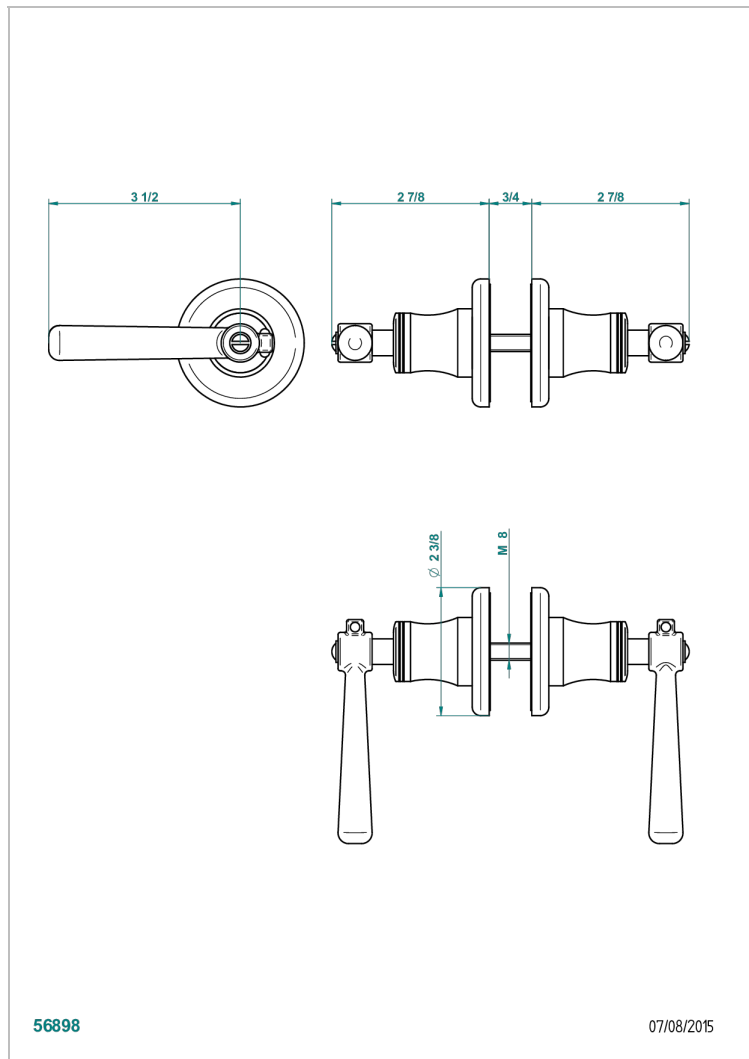

BEAUBOURG WITH LEVER

G7B-638V

大号按钮 (一对)

THG[®]
PARIS

特色

- Beaubourg with lever
- 大号按钮 (一对)

可选饰面

Black ceram - D30
Blush PVD - H62
Graphite PVD - H64
Matt Umber PVD - H67
Matt blush PVD - H60
Matt graphite PVD - H65

抛光镍 - B01
浅金 - F30
漆面铜 - D01