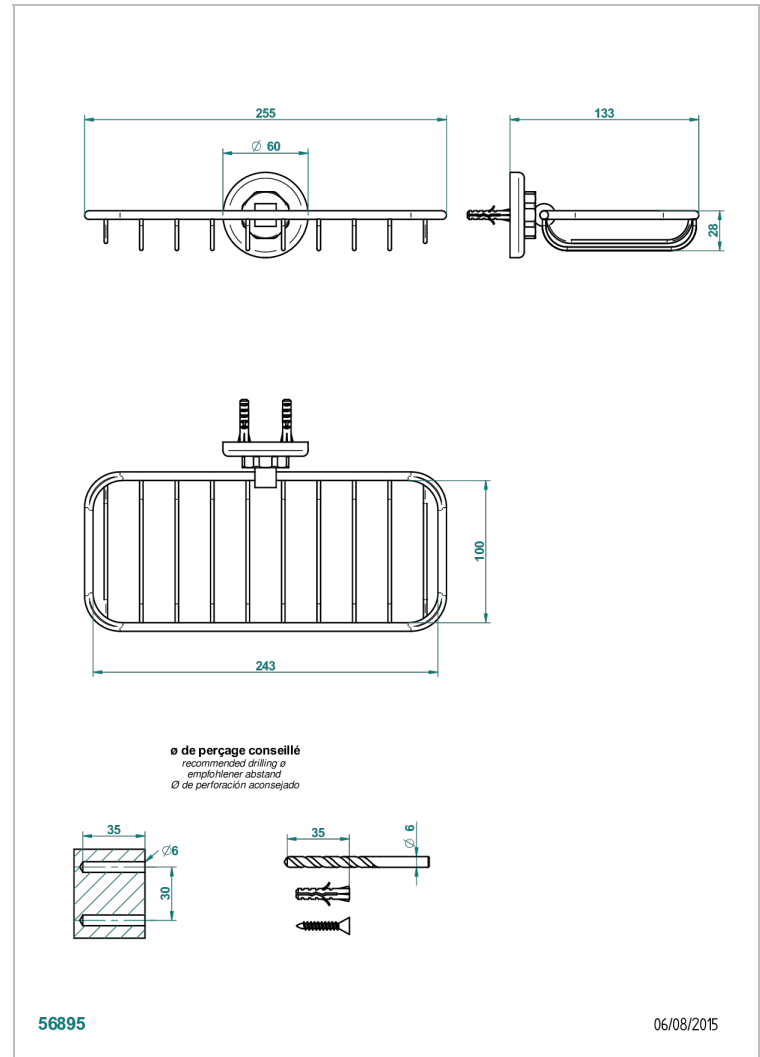

CLUB SAINT-GERMAIN A MANETTES

G7J-620A

Porte-savon fil mural 255x112 mm

THG[®]
PARIS

CARACTÉRISTIQUES

- Club Saint-Germain à manettes
- Porte-savon fil mural 255x112 mm

FINITIONS DISPONIBLES

Bronze clair - D01
Chromé - A02
Chromé / doré - G02
Chromé mat - C02
Doré brillant - F01
Doré mat - F07