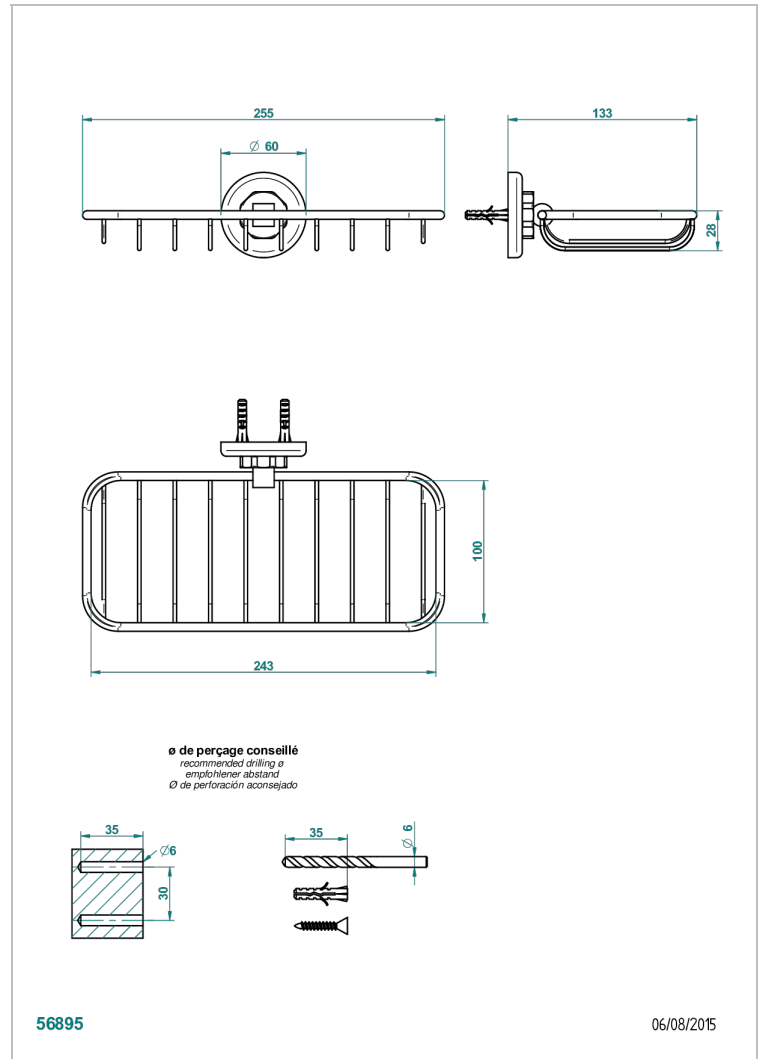

CLUB SAINT-GERMAIN CON MANETAS

G7J-620A

Jabonera mural para ducha

THG[®]
PARIS

CARACTERÍSTICAS

- Club Saint-Germain con manetas
- Jabonera mural para ducha

ACABADOS DISPONIBLES

Bronce claro - D01
Cerámica negra mate - D30
Cromo - A02
Cromo / dorado - G02
Cromo mate - C02
Dorado - F01