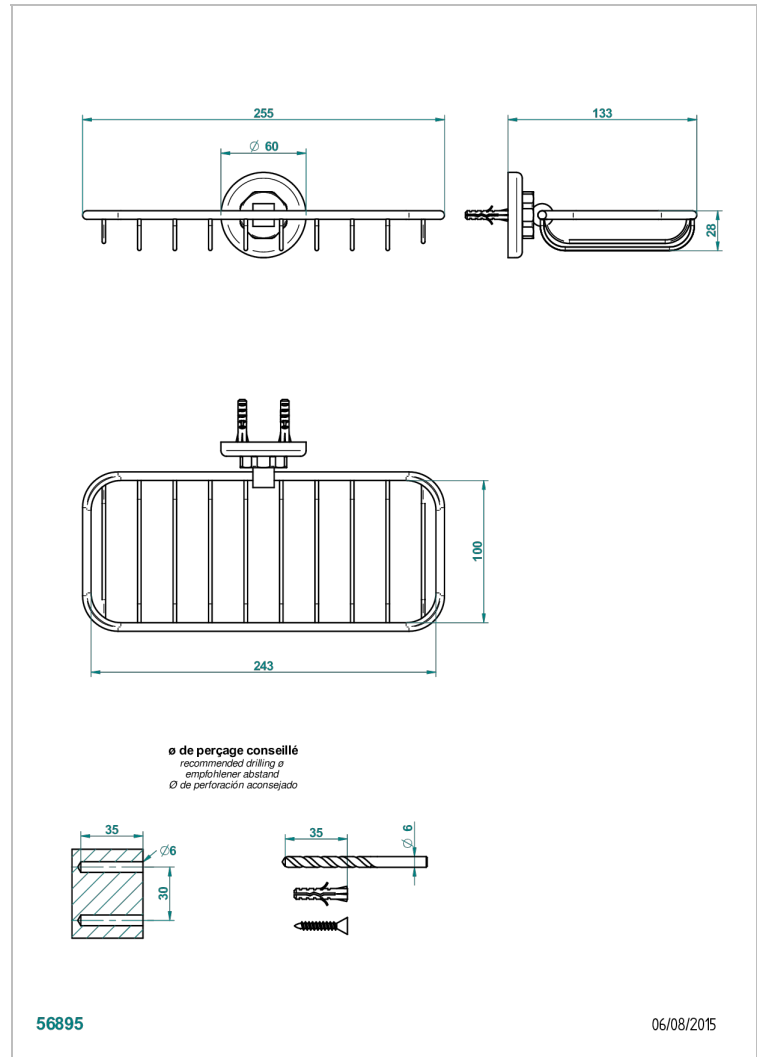

CLUB SAINT-GERMAIN MIT HEBEL

G7J-620A

Wandseifenkorb mit Rosette

THG[®]
PARIS

EIGENSCHAFTEN

- Club Saint-Germain mit Hebel
- Wandseifenkorb mit Rosette

VERFÜGBARE OBERFLÄCHEN

Altnickel - H28
Blassgold - F30
Blassgold matt unlackiert - F31
Bronze hell - D01
Chrom - A02
Chrom / gold - G02