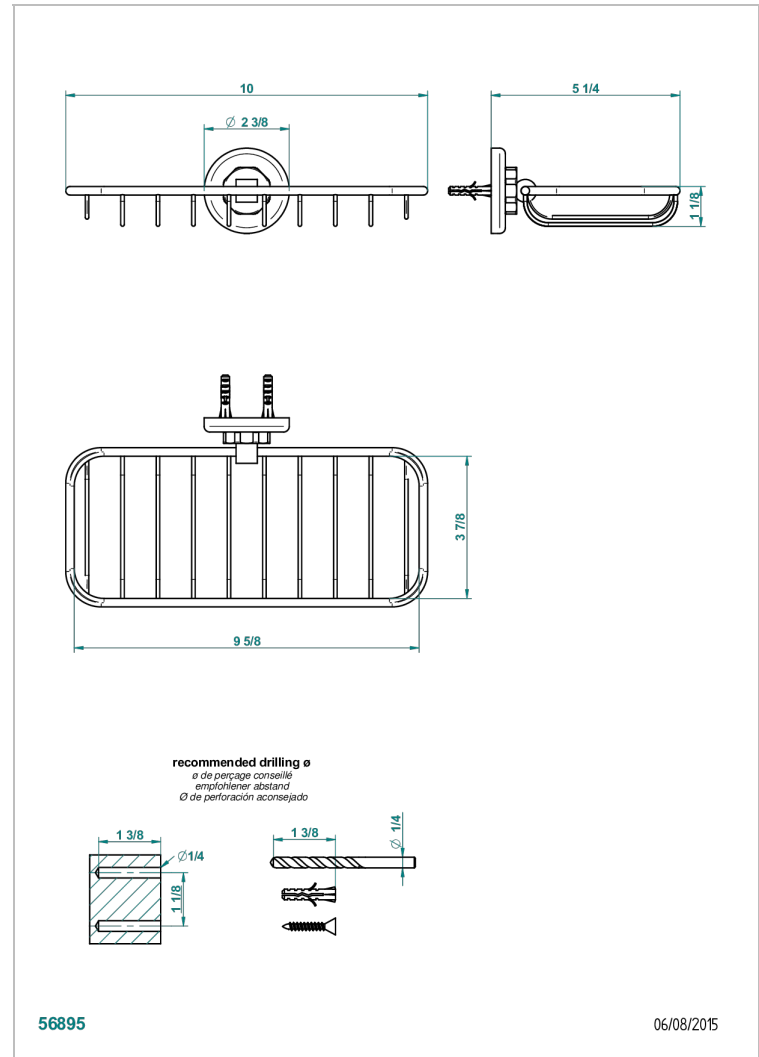

CLUB SAINT-GERMAIN A MANETTES

G7J-620A

Porte-savon fil mural 255x112 mm

THG[®]
PARIS

CARACTÉRISTIQUES

- Club Saint-Germain à manettes
- Porte-savon fil mural 255x112 mm

FINITIONS DISPONIBLES

Bronze clair - D01
Chromé - A02
Chromé / doré - G02
Chromé mat - C02
Doré brillant - F01
Doré mat - F07