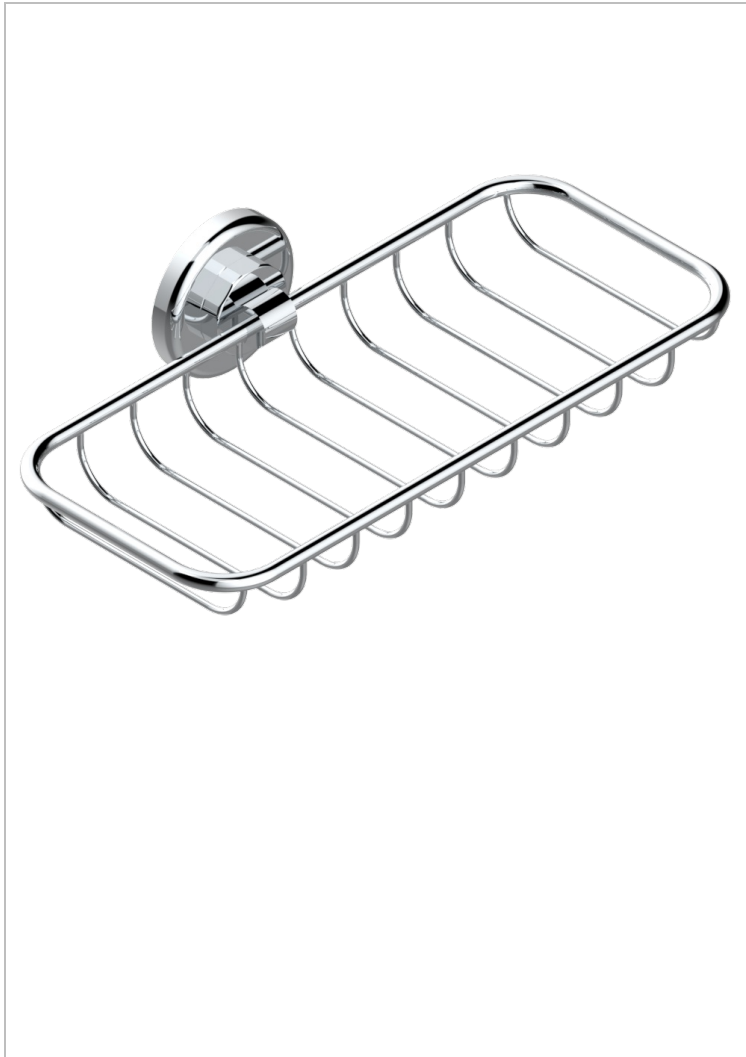

CLUB SAINT-GERMAIN CON MANETAS

G7J-620A

Jabonera mural para ducha

THG[®]
PARIS

CARACTERÍSTICAS

- Club Saint-Germain con manetas
- Jabonera mural para ducha

ACABADOS DISPONIBLES

Bronce claro - D01
Cerámica negra mate - D30
Cromo - A02
Cromo / dorado - G02
Cromo mate - C02
Dorado - F01

Dorado mate - F07
Dorado pálido - F30
Dorado pálido mate (sin barniz) - F31
Natural smoked Brass - A13
Níquel - B01
Níquel mate - C01

Níquel viejo - H28
Pvd blush - H62
Pvd blush mate - H60
Pvd color latón - H49
Pvd color latón mate - H50
Pvd color níquel - H55