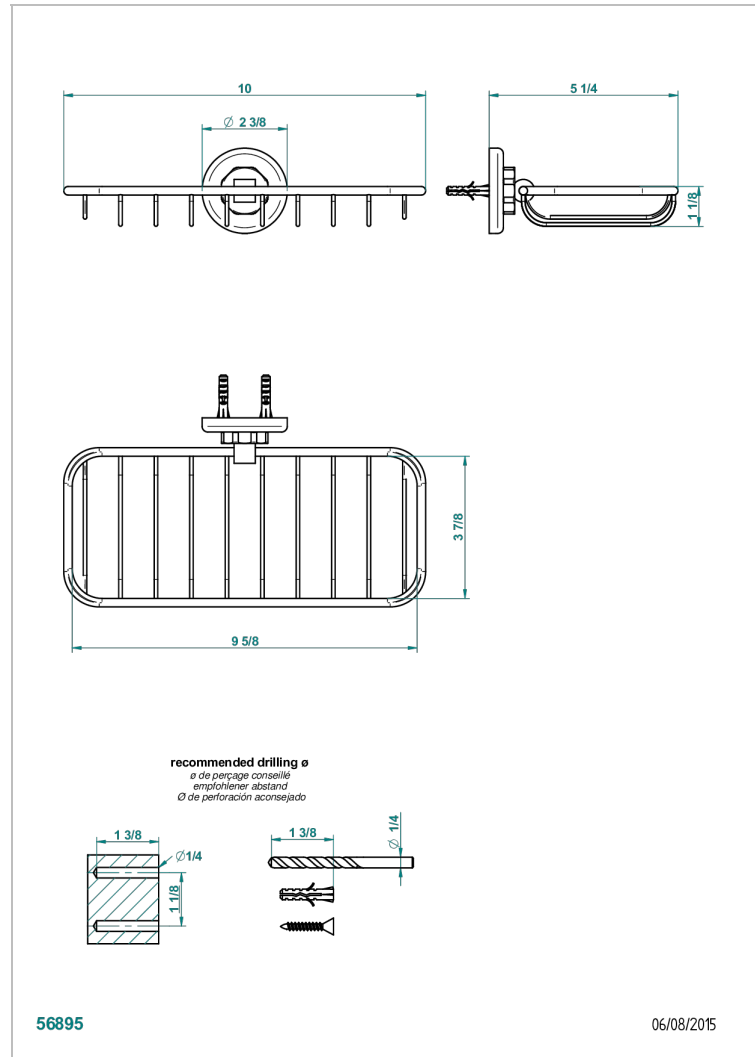

CLUB SAINT-GERMAIN CON MANETAS

G7J-620A

Jabonera mural para ducha

THG[®]
PARIS

CARACTERÍSTICAS

- Club Saint-Germain con manetas
- Jabonera mural para ducha

ACABADOS DISPONIBLES

Bronce claro - D01
Cerámica negra mate - D30
Cromo - A02
Cromo / dorado - G02
Cromo mate - C02
Dorado - F01