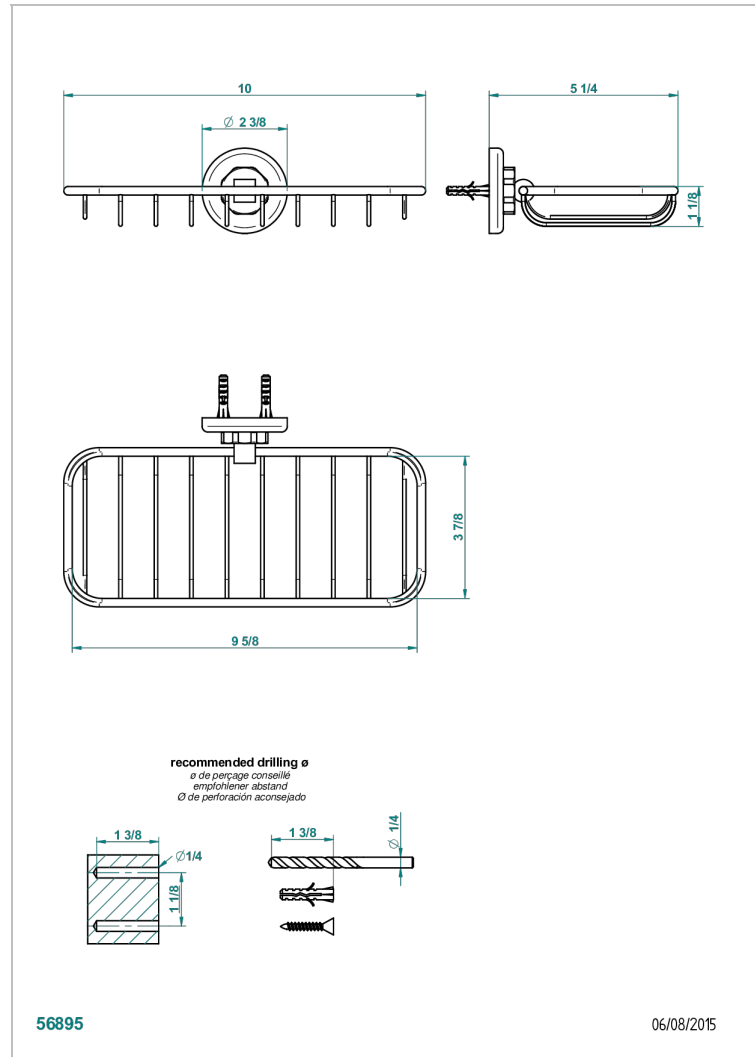

# CLUB SAINT-GERMAIN MIT HEBEL

G7J-620A

Wandseifenkorb mit Rosette

THG<sup>®</sup>  
PARIS

## EIGENSCHAFTEN

- Club Saint-Germain mit Hebel
- Wandseifenkorb mit Rosette